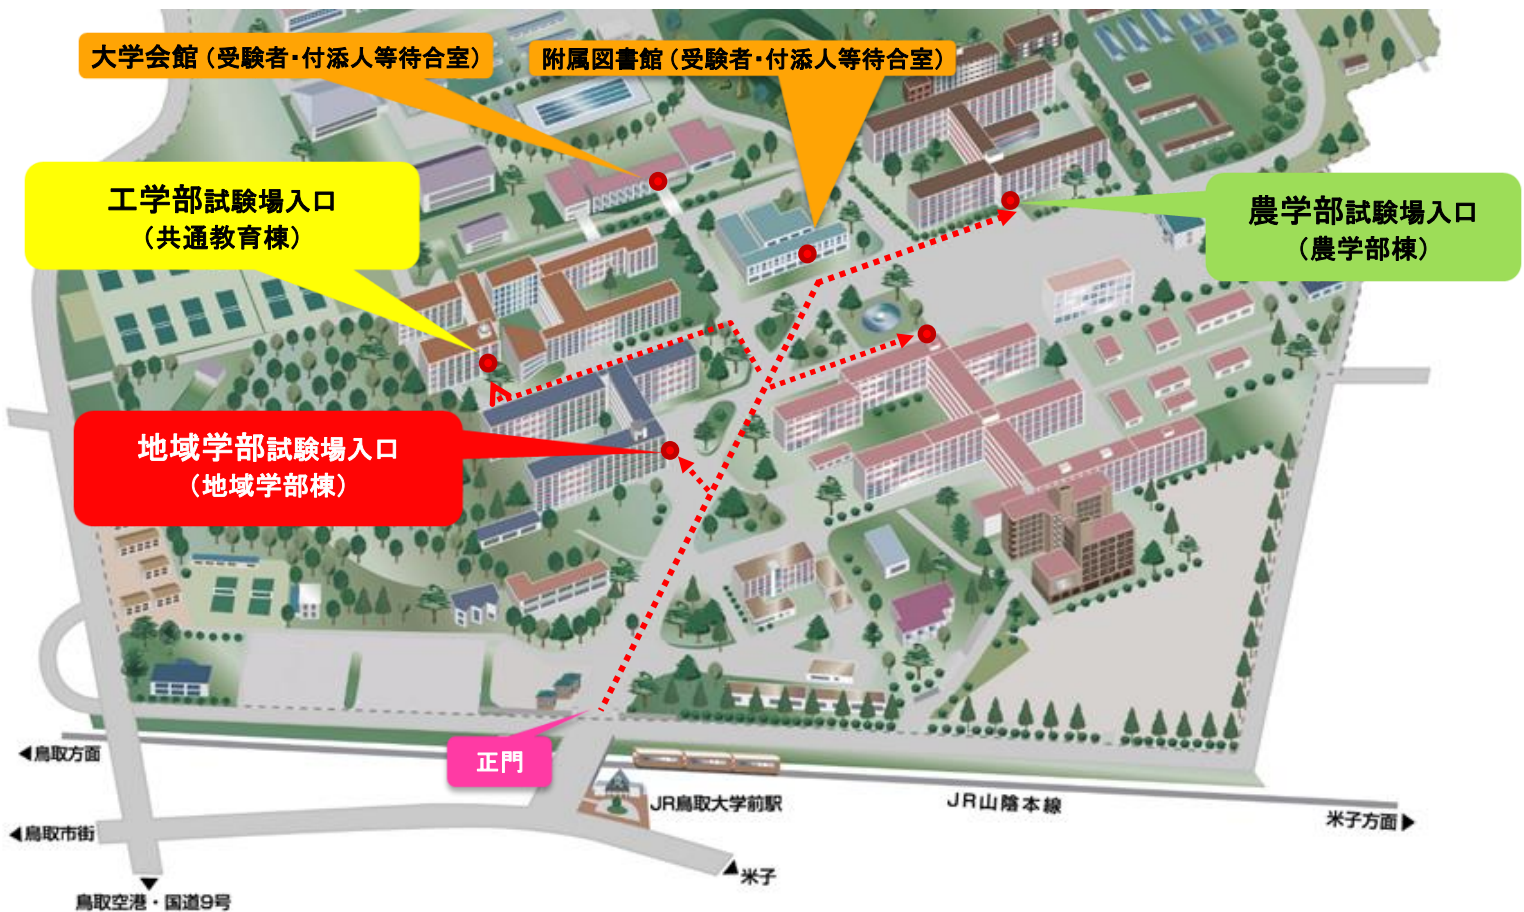

# 令和7(2025)年度鳥取大学試験場案内(鳥取キャンパス) 一般選抜(後期日程)

## 鳥取大学構内図(地域学部, 工学部, 農学部)

- ◆試験当日は、入試関係者以外の大学構内への立ち入りはできません。
- ◆試験場入口で、本学受験票と大学入学共通テスト受験票を提示してください。

### 【受験者・付添人待合室】

大学会館及び図書館を受験者・付添人待合室としてご利用いただけます。

\* 大学会館(開館時間 7:30~12:30), 附属図書館(利用時間 7:30~12:30)