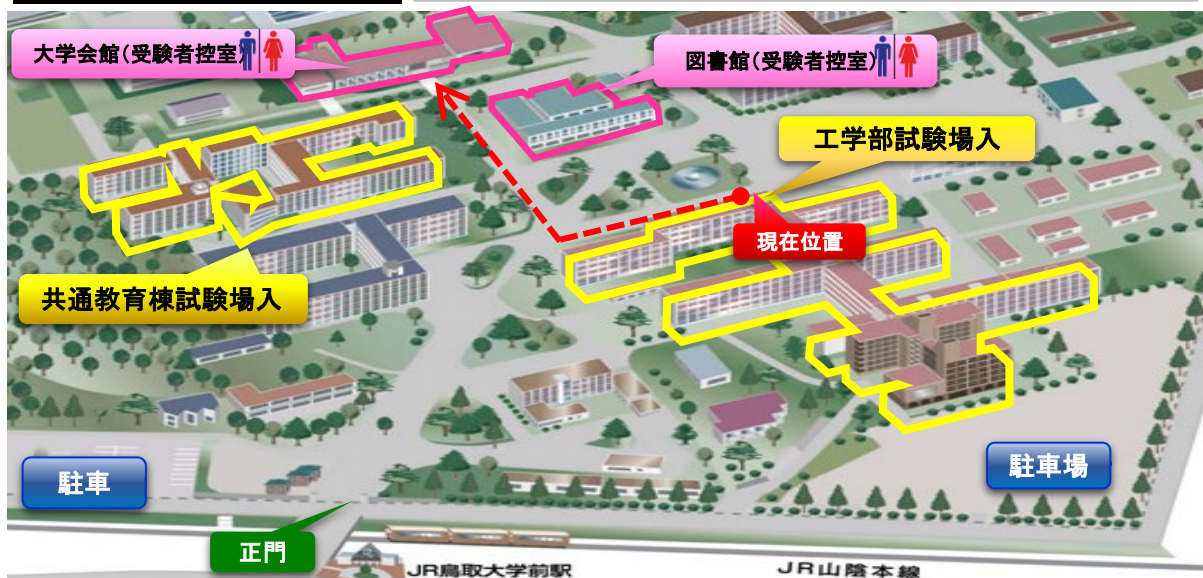

【受験者控室利用時間】7時30分～19時20分(図書館18時30分)

受験者控室(大学会館・図書館)にもトイレがありますので、ご利用ください。

試験室案内

(工学部試験場)

試験室を確認して、受験票を入口で提示してください

試験室	受験番号
第1試験室	3001Y ~ 3031H
第2試験室	3032C ~ 3083C
第3試験室	3084B ~ 3129M
第4試験室	3130B ~ 3165B
第5試験室	3166A ~ 3215X
第6試験室	3216U ~ 3266X
第7試験室	3267U ~ 3301A
第8試験室	3302Z ~ 3335B

受験者控室案内

受験教科として登録していない教科の試験時間は、試験室に入室できませんので受験者控室で待機してください。

【受験者控室利用時間】 7時30分～19時20分(図書館18時30分)

受験者控室(大会館・図書館)にもトイレ♂♀がありますので、ご利用ください。