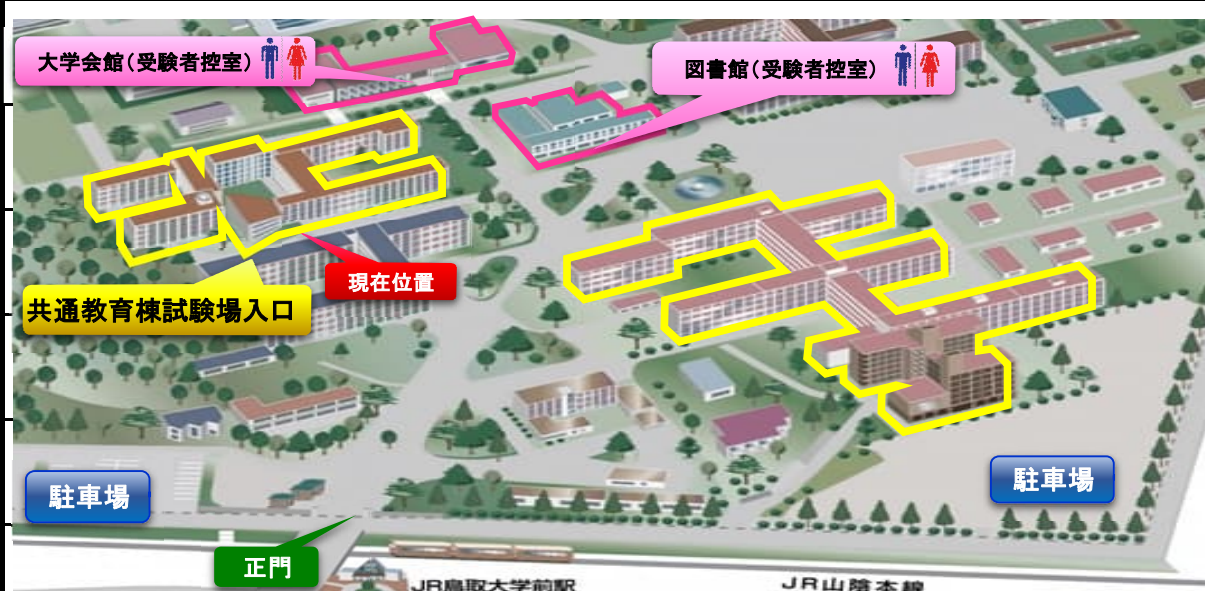

試験室案内

(共通教育棟試験場)

試験室を確認して、受験票を入口で提示してください

試験室	受験番号
第1試験室	1001A ~ 1125A
第2試験室	1126Z ~ 1179X
第3試験室	1180K ~ 1249A
第4試験室	1250U ~ 1374U
第5試験室	1375R ~ 1426B
第6試験室	1427A ~ 1485B
第7試験室	1486A ~ 1540A
第8試験室	1541Z ~ 1600M
第9試験室	1601K ~ 1655B
第10試験室	1656A ~ 1739Y
第11試験室	1740M ~ 1794C
第12試験室	1795B ~ 1829X
第13試験室	1830K ~ 1884B
第14試験室	1885A ~ 1909Y
第15試験室	1910M ~ 1947H

試験室案内

(共通教育棟試験場)

試験室を確認して、受験票を入口で提示してください

試験室	受験番号
第16試験室	1948C ~ 1952R
第17試験室	1953M ~ 1954K
第18試験室	1955H ~ 1955H
第19試験室	1956C ~ 1956C
第20試験室	9901Z ~ 9901Z

受験者控室案内

受験教科として登録していない教科の試験時間は、試験室に入室できませんので受験者控室で待機してください。

【受験者控室利用時間】7時30分～19時20分(図書館18時30分)

受験者控室(大学会館・図書館)にもトイレがありますので、ご利用ください。

試験室案内

(工学部試験場)

試験室を確認して、受験票を入口で提示してください

試験室	受験番号
第1試験室	3001Y ~ 3031H
第2試験室	3032C ~ 3083C
第3試験室	3084B ~ 3129M
第4試験室	3130B ~ 3165B
第5試験室	3166A ~ 3215X
第6試験室	3216U ~ 3266X
第7試験室	3267U ~ 3301A
第8試験室	3302Z ~ 3335B

受験者控室案内

受験教科として登録していない教科の試験時間は、試験室に入室できませんので受験者控室で待機してください。

【受験者控室利用時間】 7時30分～19時20分(図書館18時30分)

受験者控室(大会館・図書館)にもトイレ♂♀がありますので、ご利用ください。