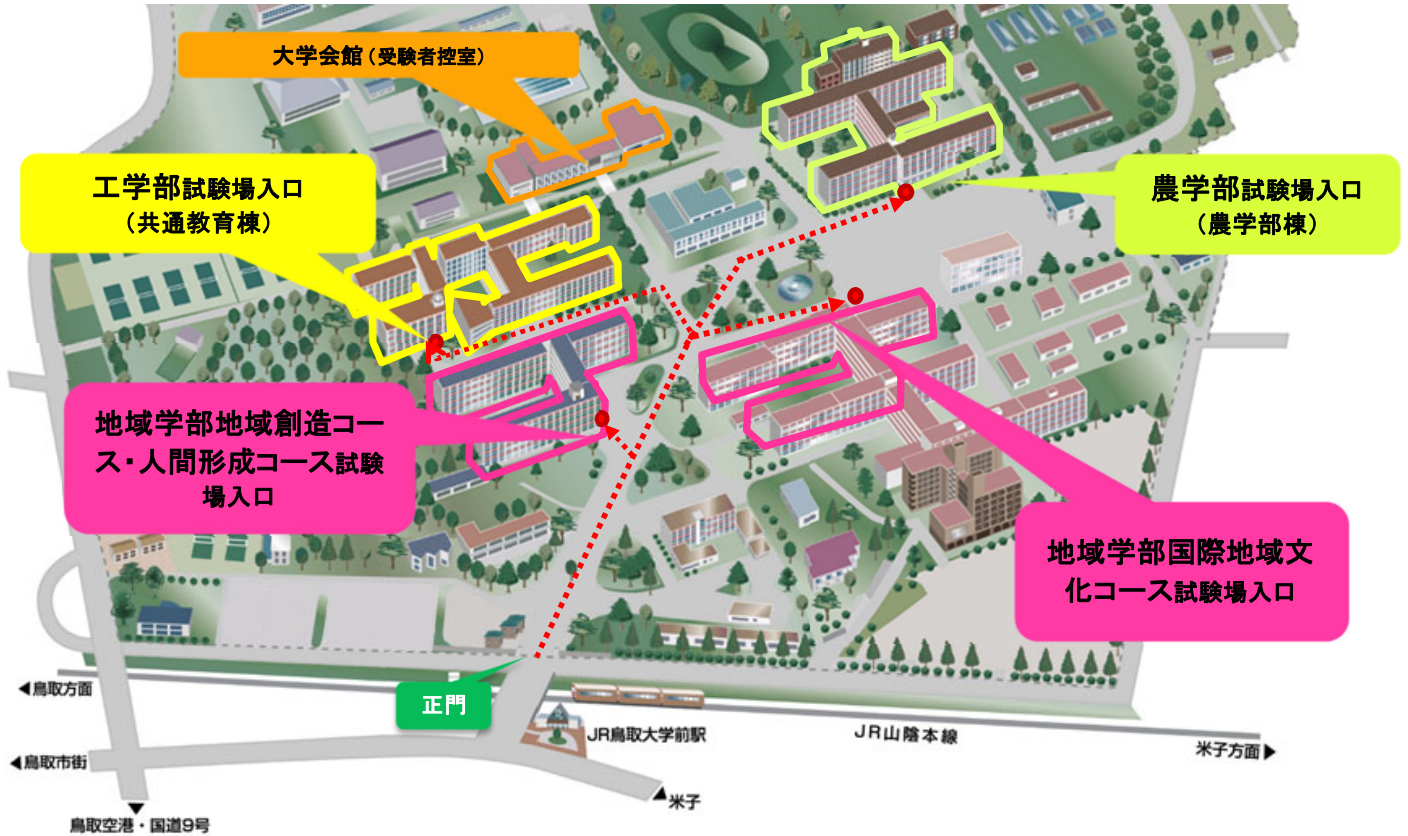

令和4(2022)年度鳥取大学試験場案内(鳥取キャンパス) 一般選抜(後期日程)

鳥取大学構内図(地域学部, 工学部, 農学部)

- ◆ 試験場入口では、**受験票を提示**してください。
- ◆ 試験場内では、必ず**マスク**を着用してください。
- ◆ **地域学部国際地域文化コースの試験**は、**工学部棟**で実施します
- ◆ **工学部の試験**は、**共通教育棟**で実施します。

【受験者控室】

大学会館を受験者控室として利用いただけます。なお、**受験者以外**の利用はできません。

* 大学会館(利用時間 7:30~12:00)

やむを得ず、自家用車で来学する場合は、一時的な乗り降りにのみ駐車場を利用してください。