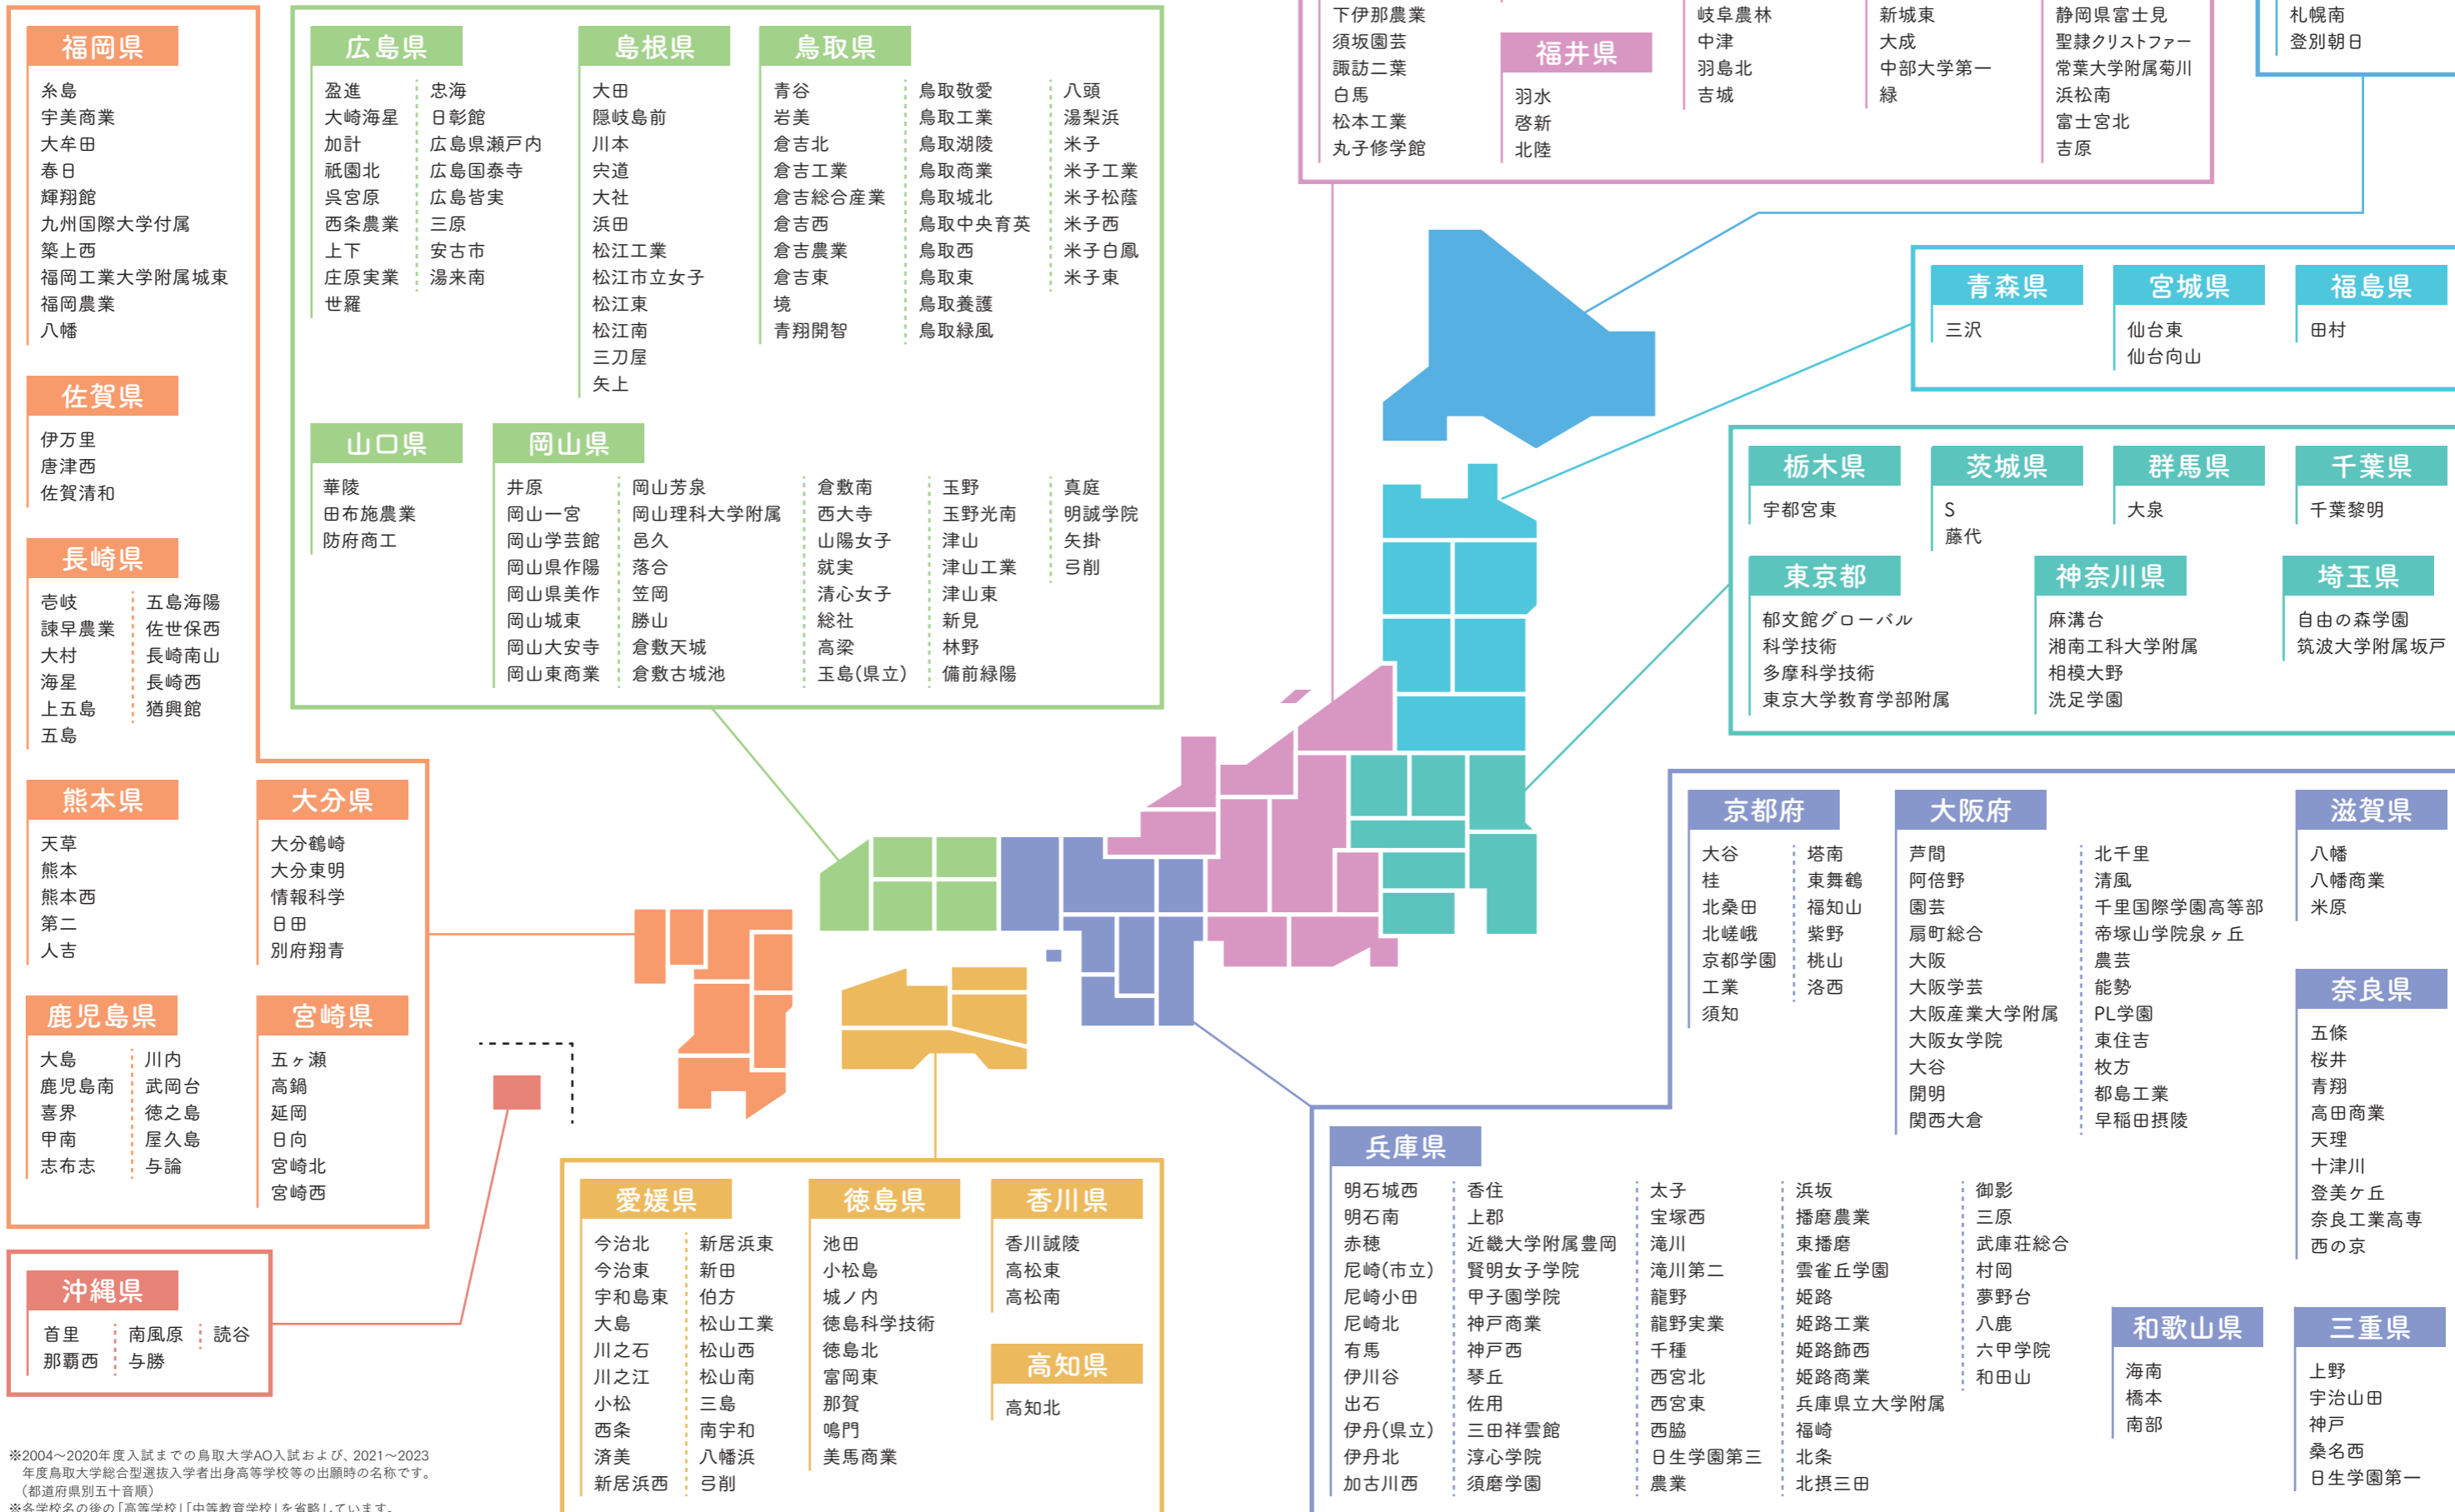

# 鳥取大学 総合型選抜 入学者出身校

鳥取大学総合型選抜では、全国各地の高等学校から入学者を迎え入れています。

※2004～2020年度入試までの鳥取大学AO入試および、2021～2023年度鳥取大学総合型選抜入学者出身高等学校等の出願時の名称です。(都道府県別五十音順)  
※各学校名の後の「高等学校」「中等教育学校」を省略しています。