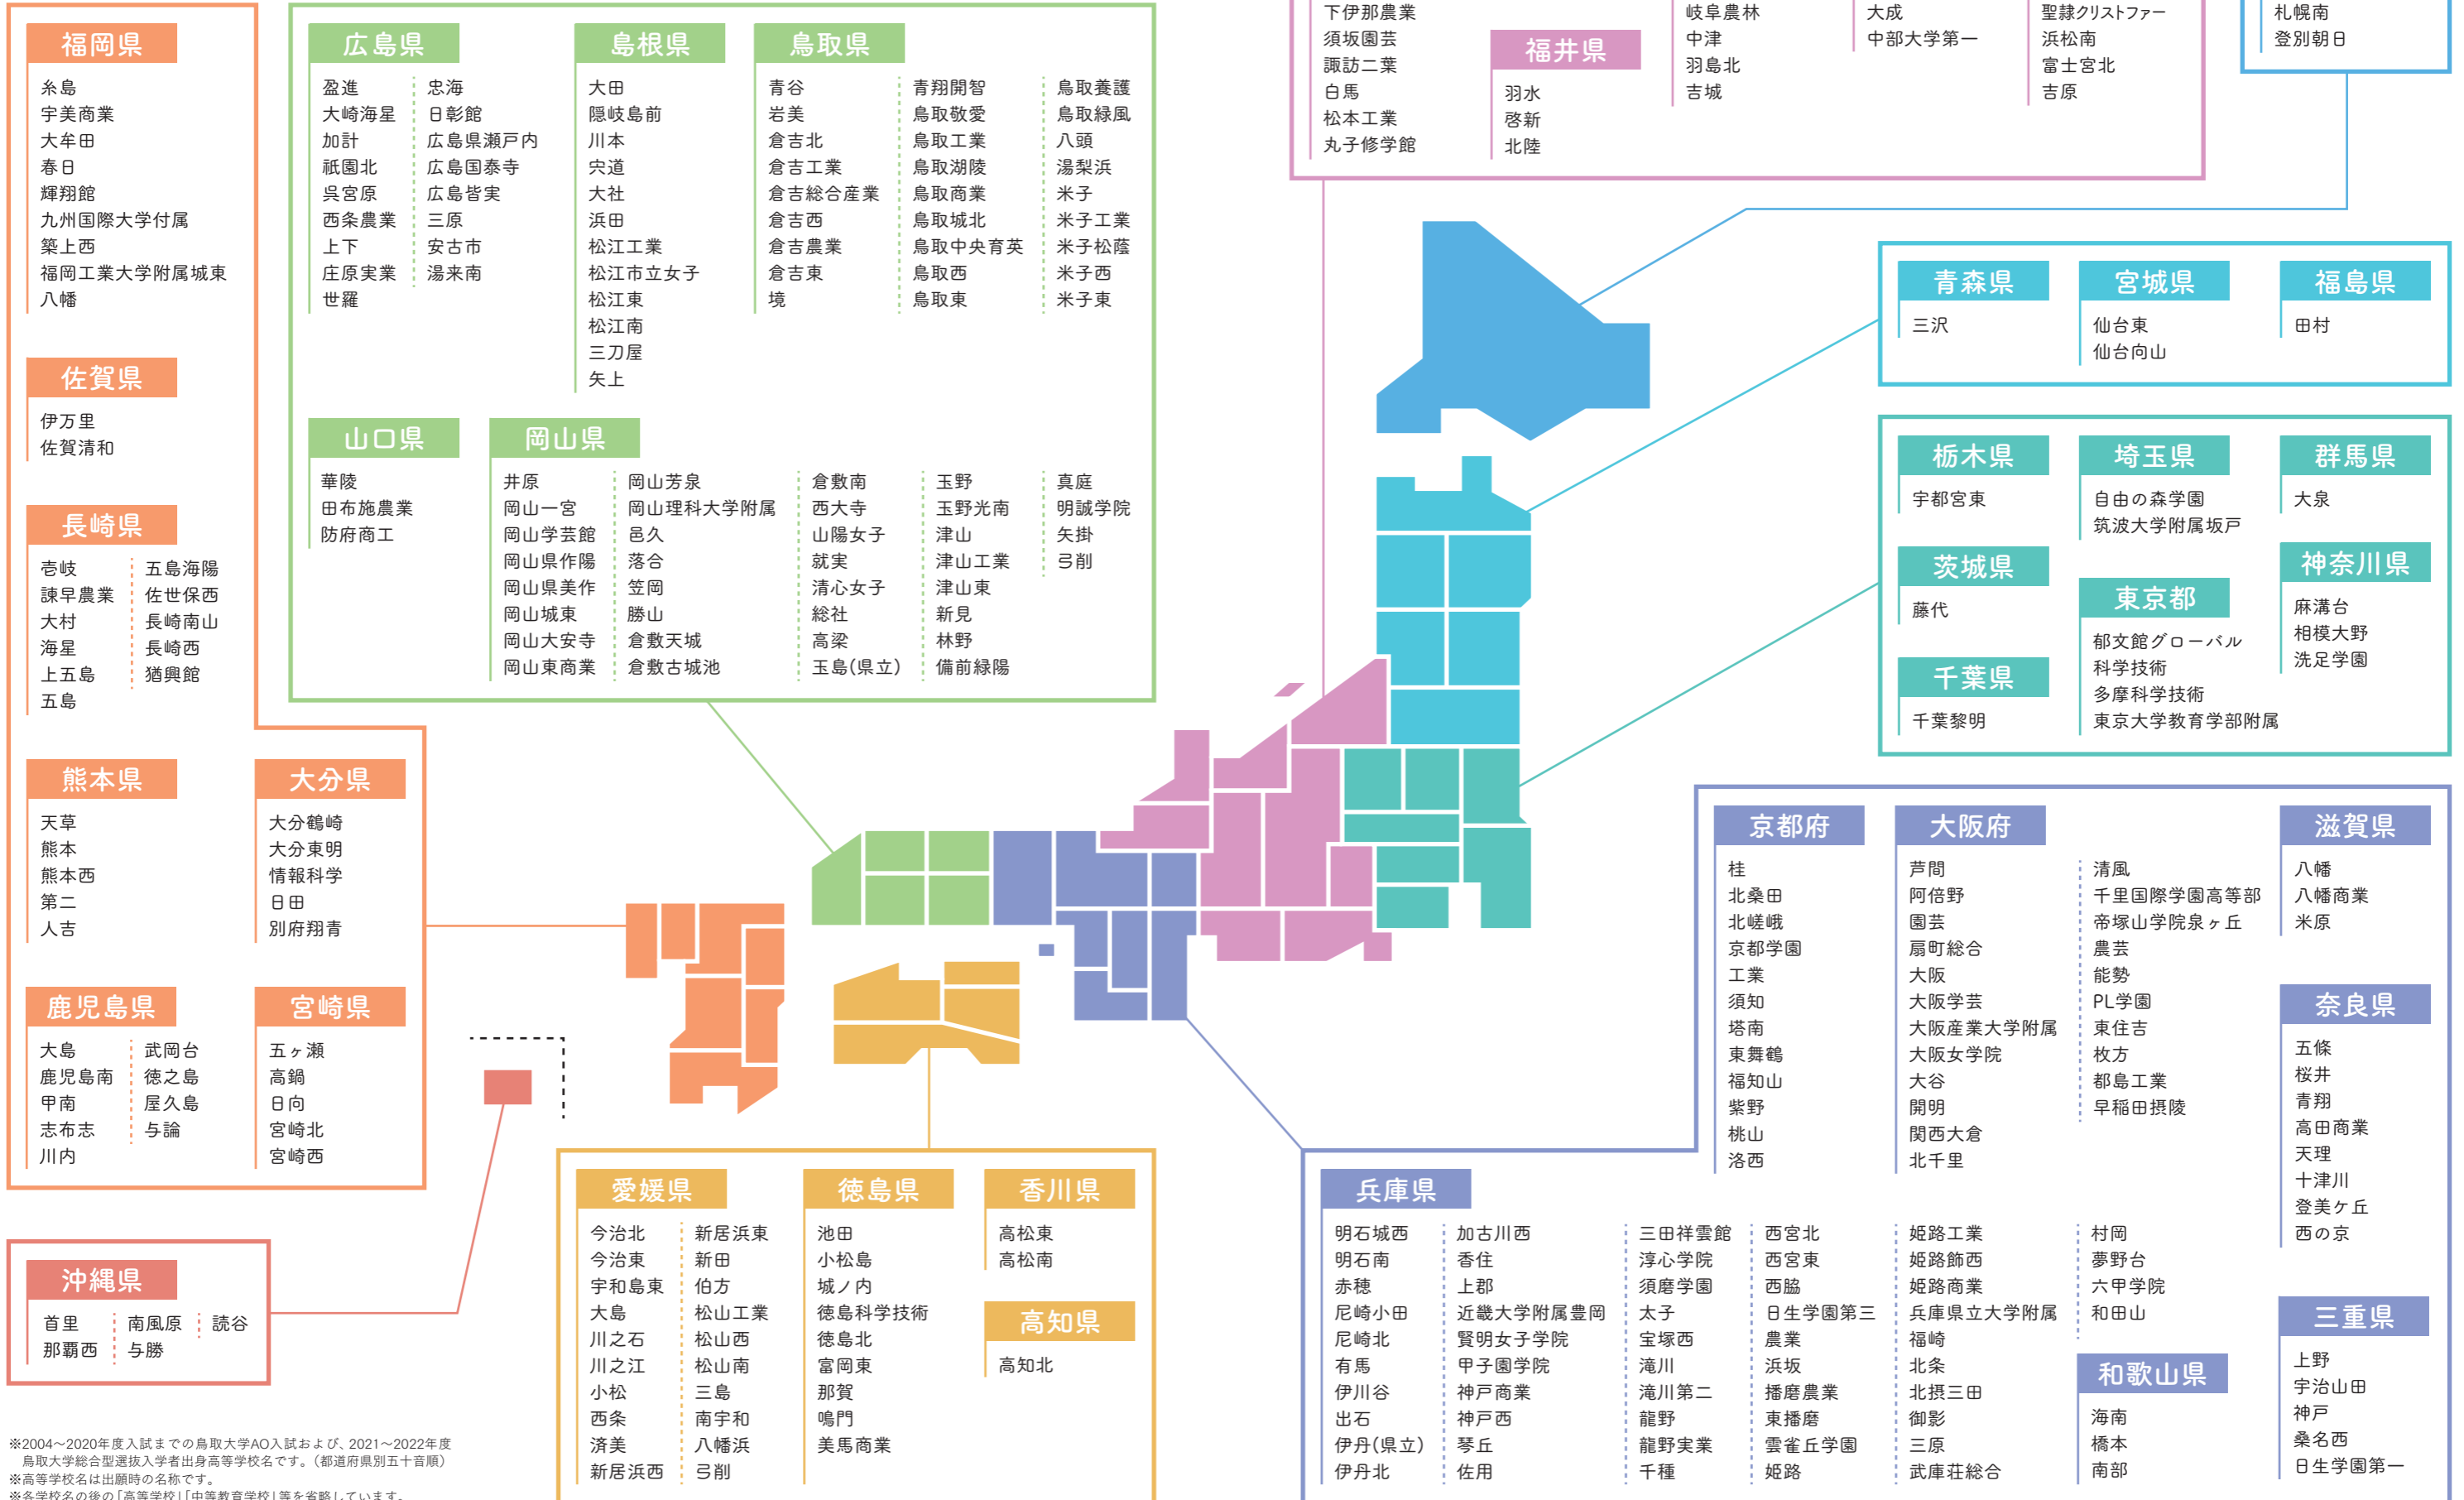

鳥取大学 総合型選抜 入学者出身校

鳥取大学総合型選抜では、全国各地の高等学校から入学者を迎え入れています。

※2004～2020年度入試までの鳥取大学AO入試および、2021～2022年度鳥取大学総合型選抜入学者出身高等学校名です。(都道府県別五十音順)
※高等学校名は出願時の名称です。
※各学校名後の「高等学校」「中等教育学校」等を省略しています。