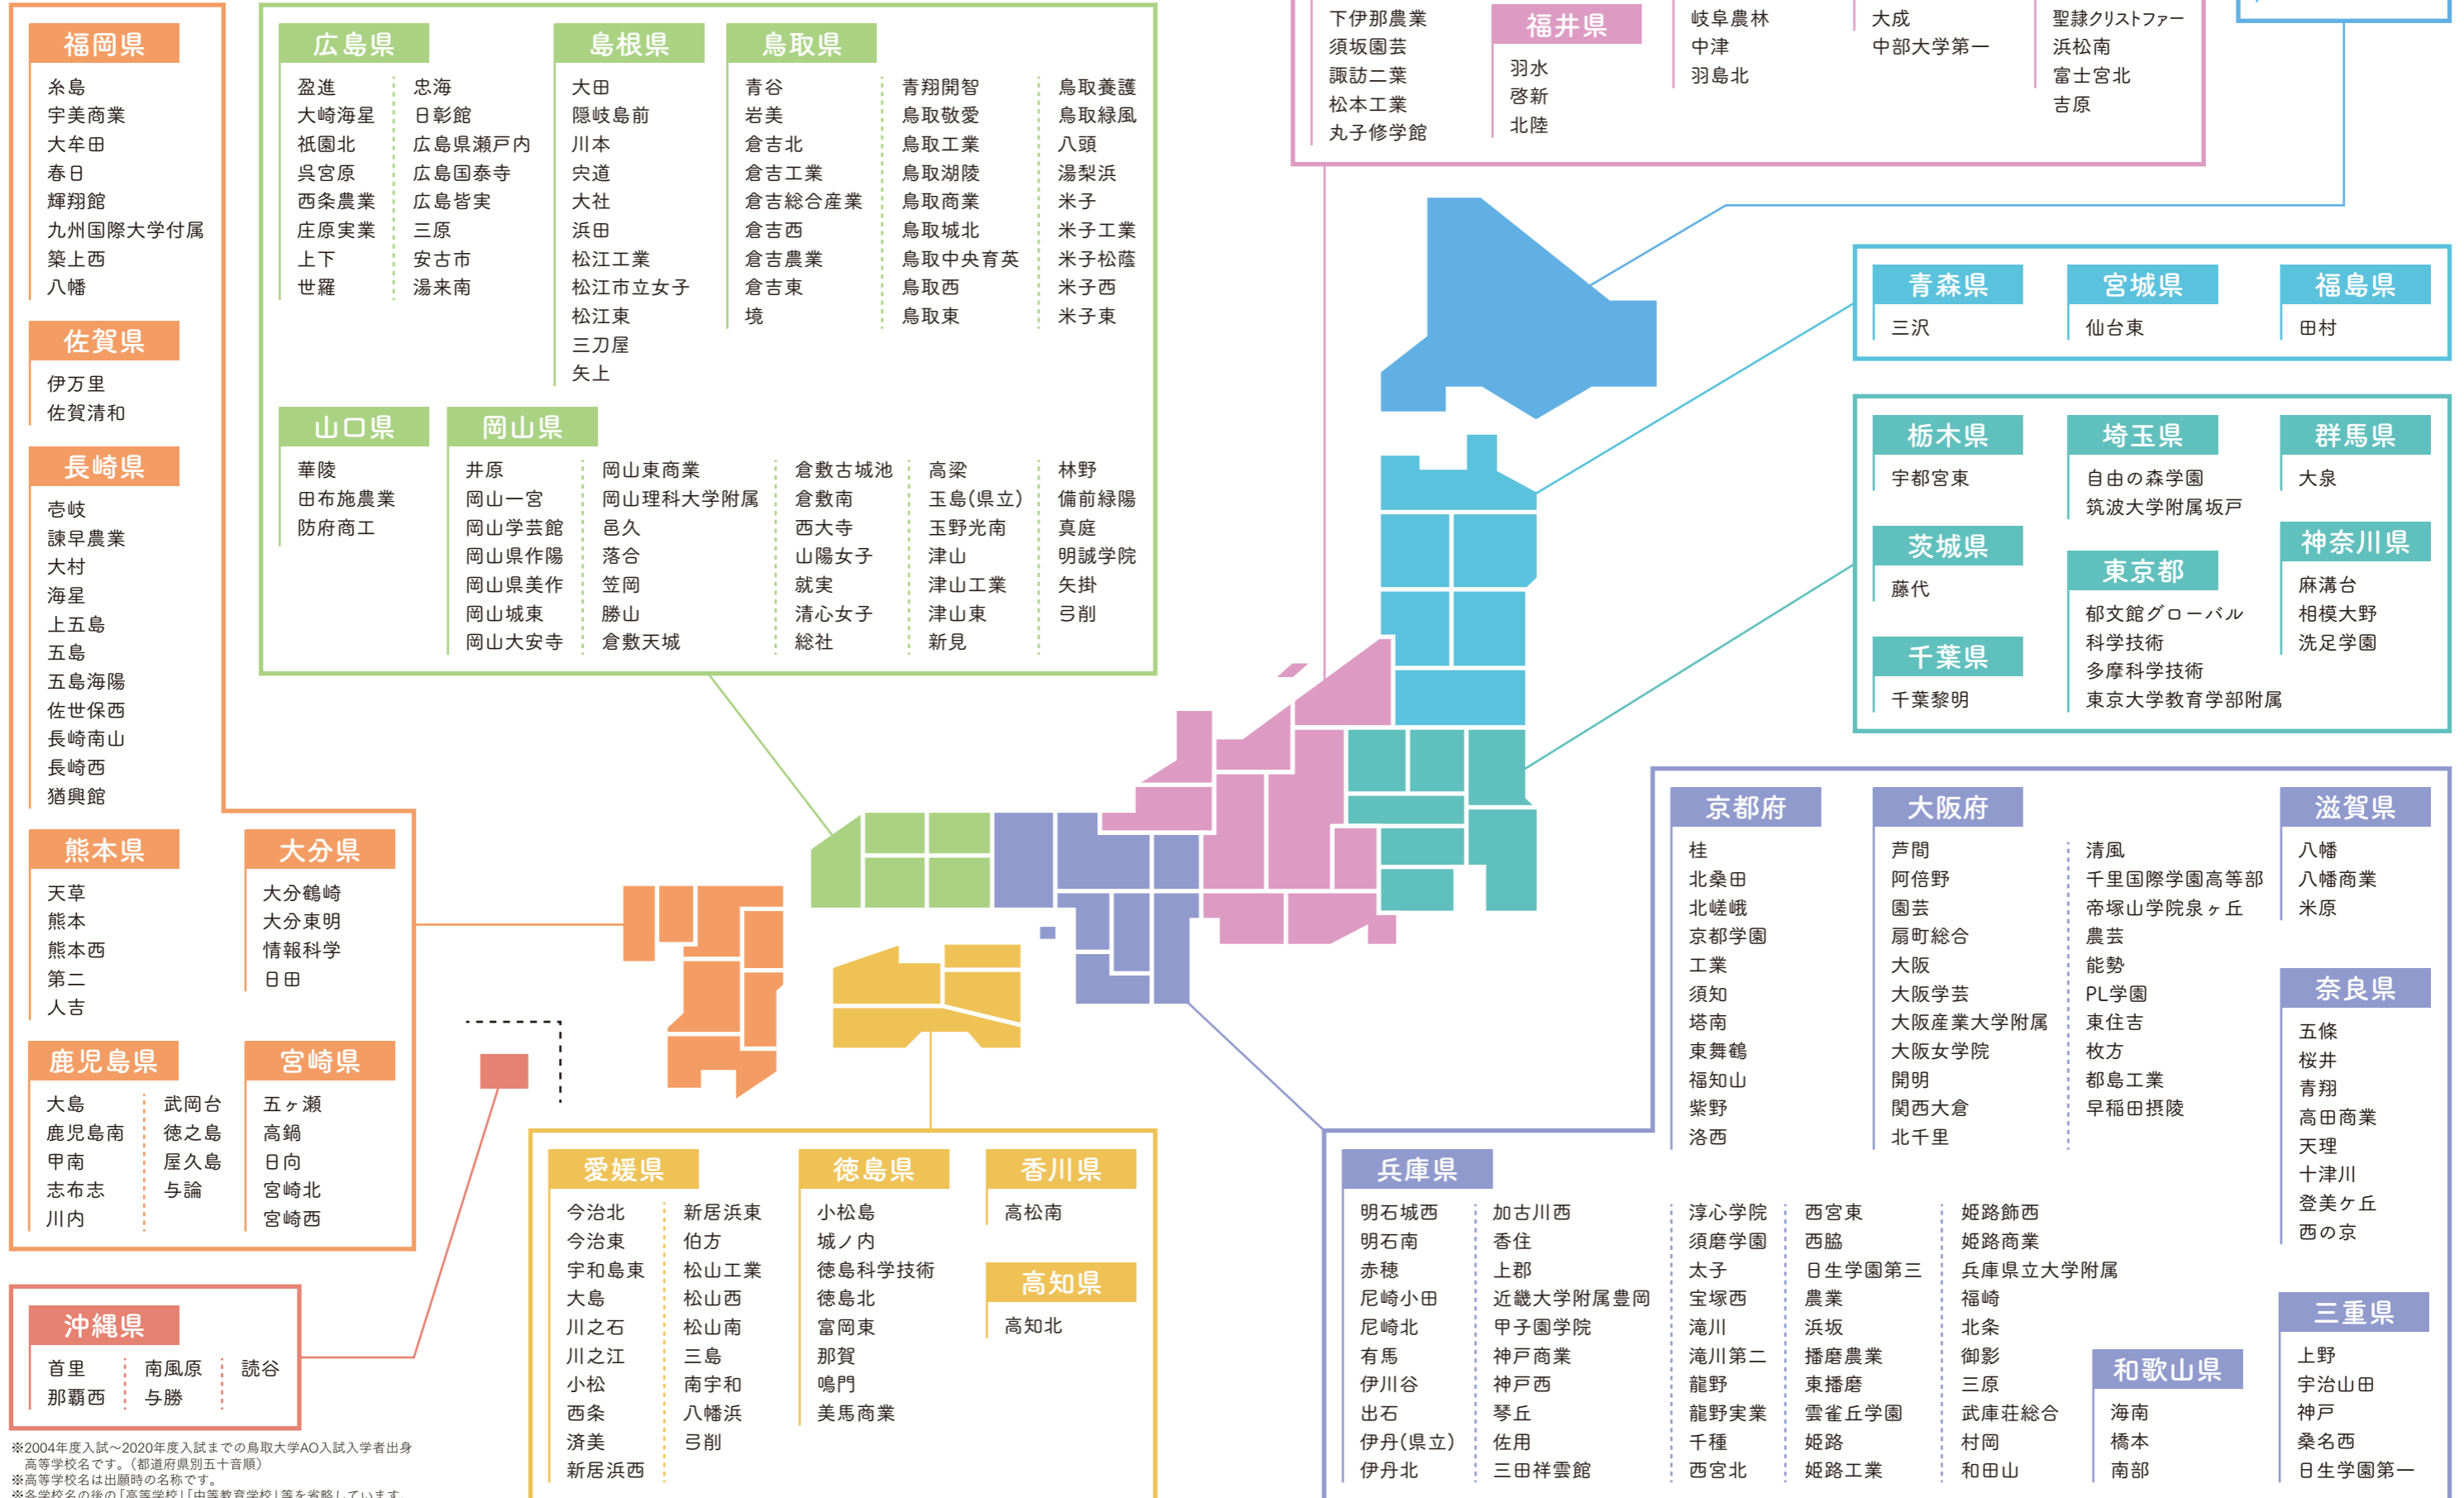

鳥取大学総合型選抜 入学者出身校

鳥取大学総合型選抜では、全国各地の高等学校から入学者を迎え入れています。

※2004年度入試～2020年度入試までの鳥取大学AO入試入学者出身高等学校名です。(都道府県別五十音順)
 ※高等学校名は出願時の名称です。
 ※各中学校名の後の「高等学校」「中等教育学校」等を省略しています。