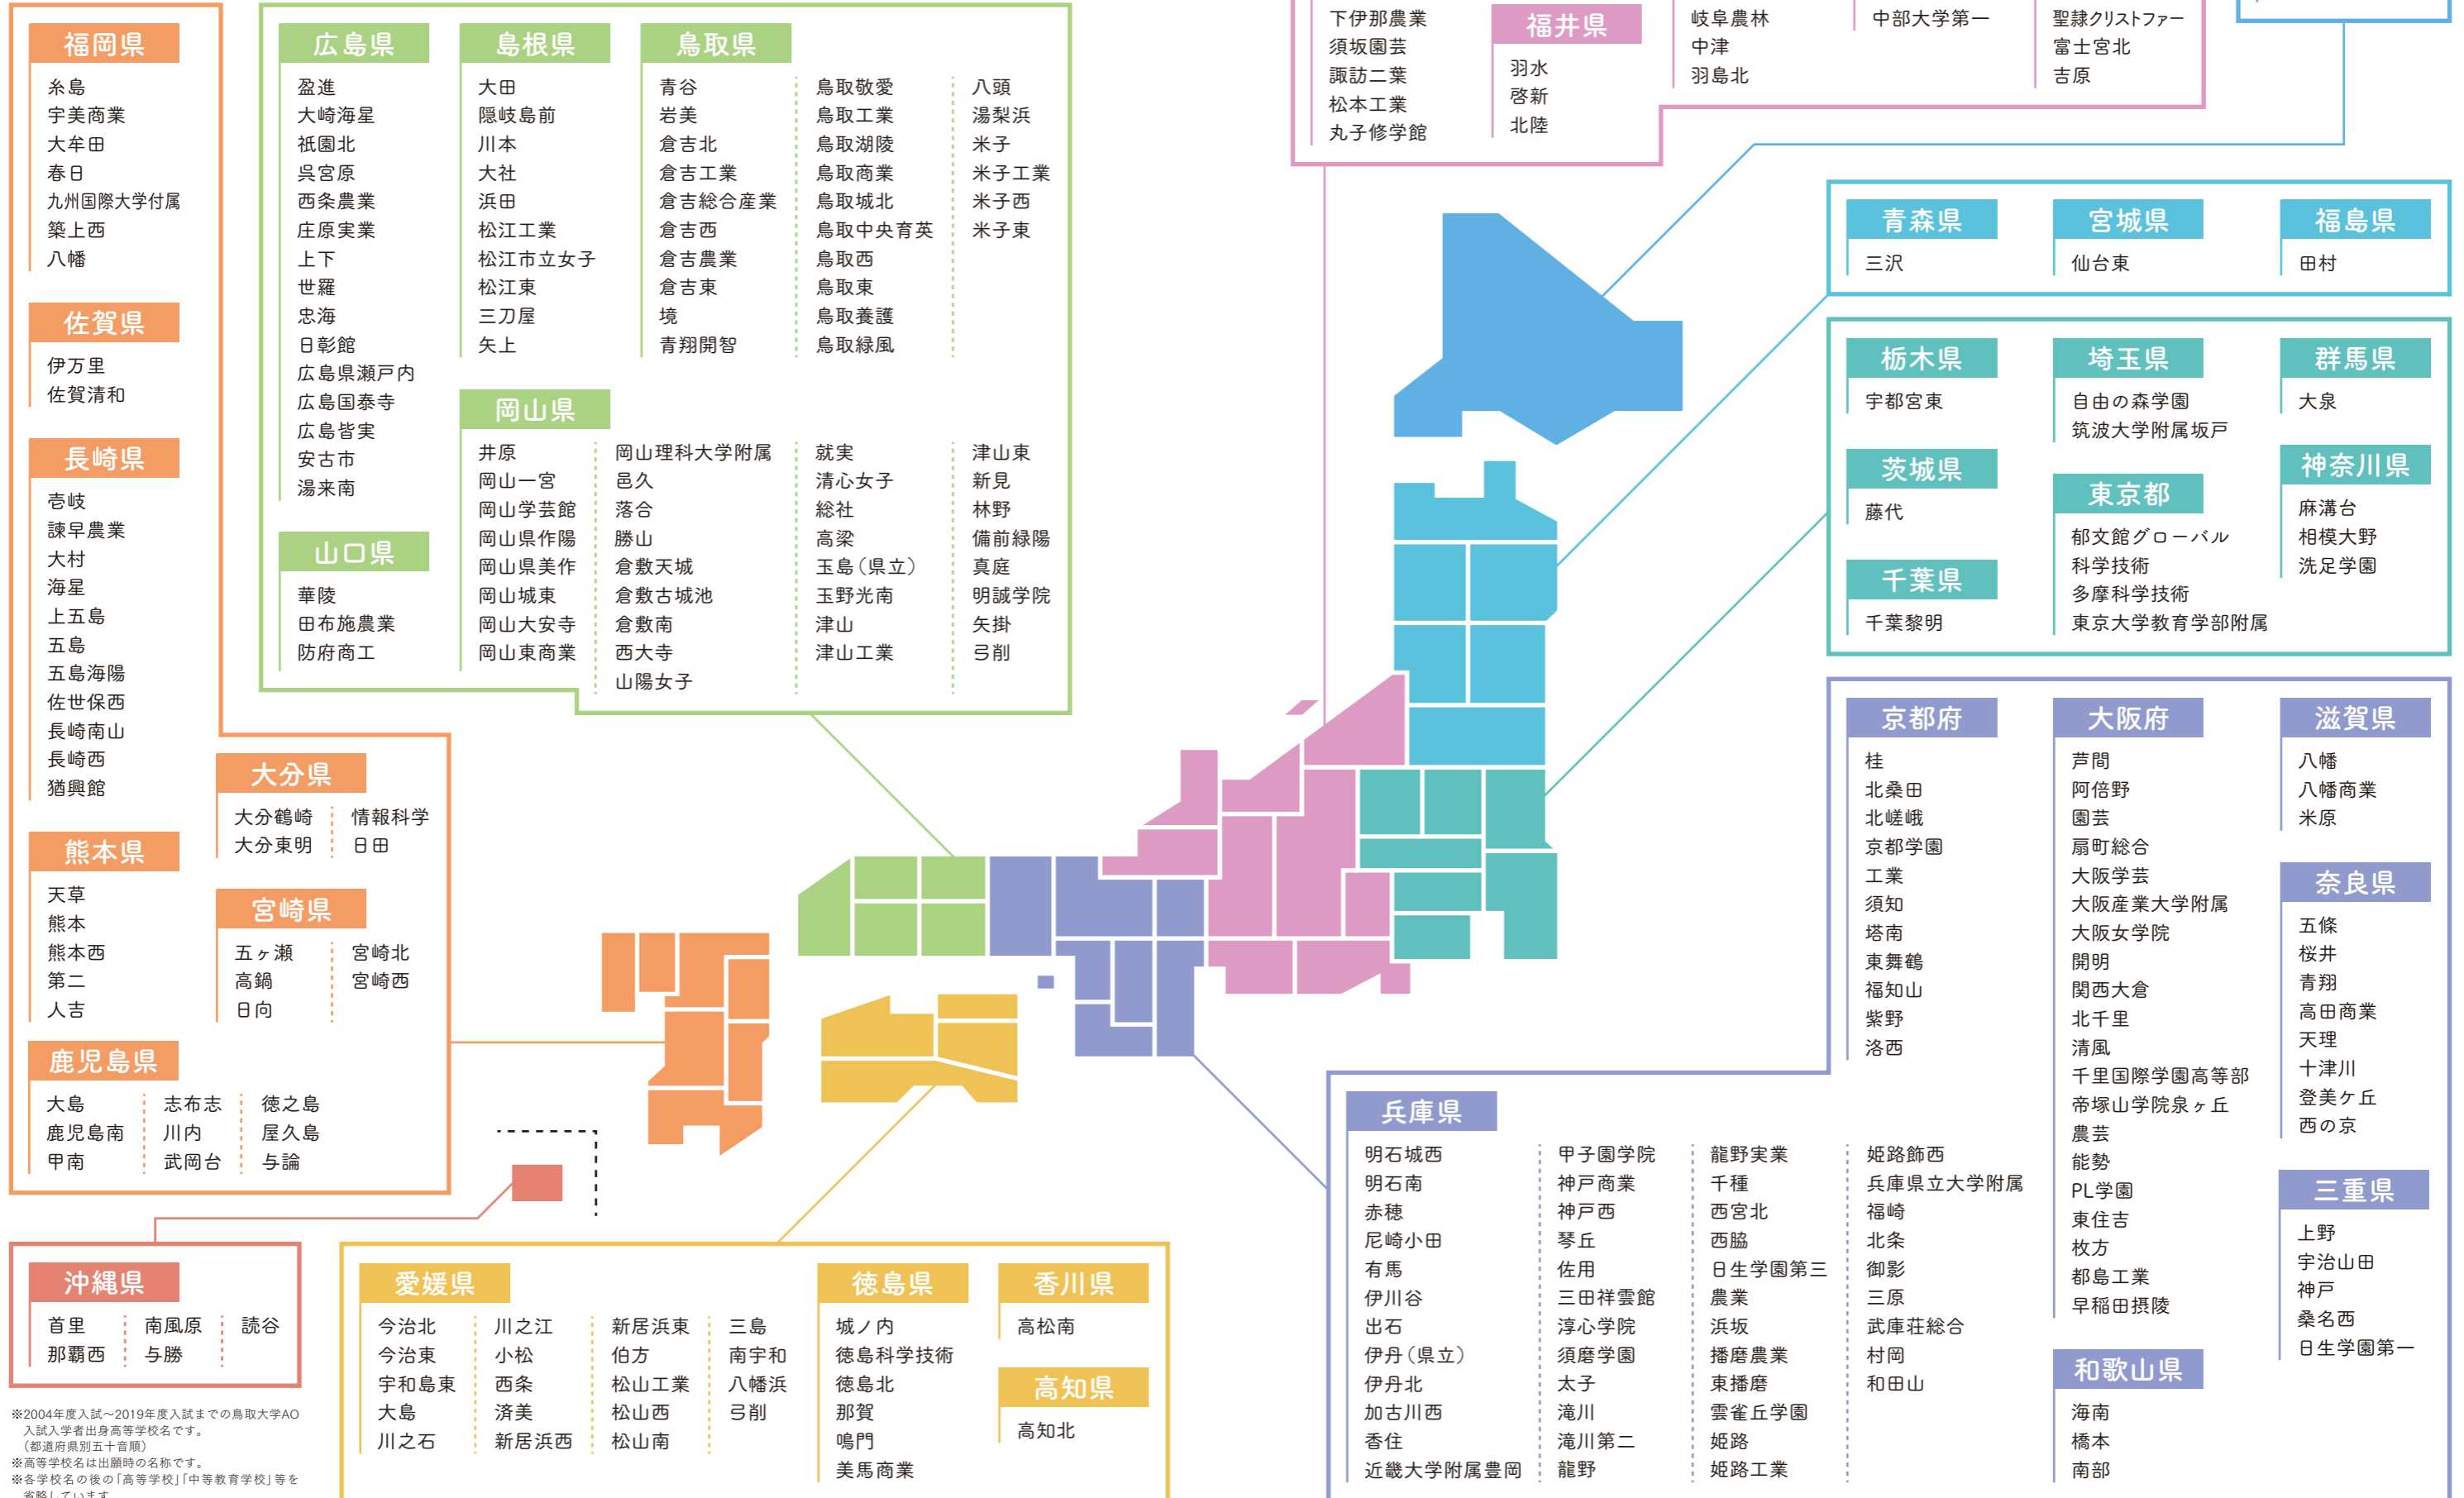

# 鳥取大学AO入試 入学者出身校

鳥取大学AO入試では、全国各地の高等学校から入学者を迎え入れています。

※2004年度入試～2019年度入試までの鳥取大学AO入試入学者出身高等学校名です。(都道府県別五十音順)  
 ※高等学校名は出願時の名称です。  
 ※各学校名の後の「高等学校」「中等教育学校」等を省略しています。