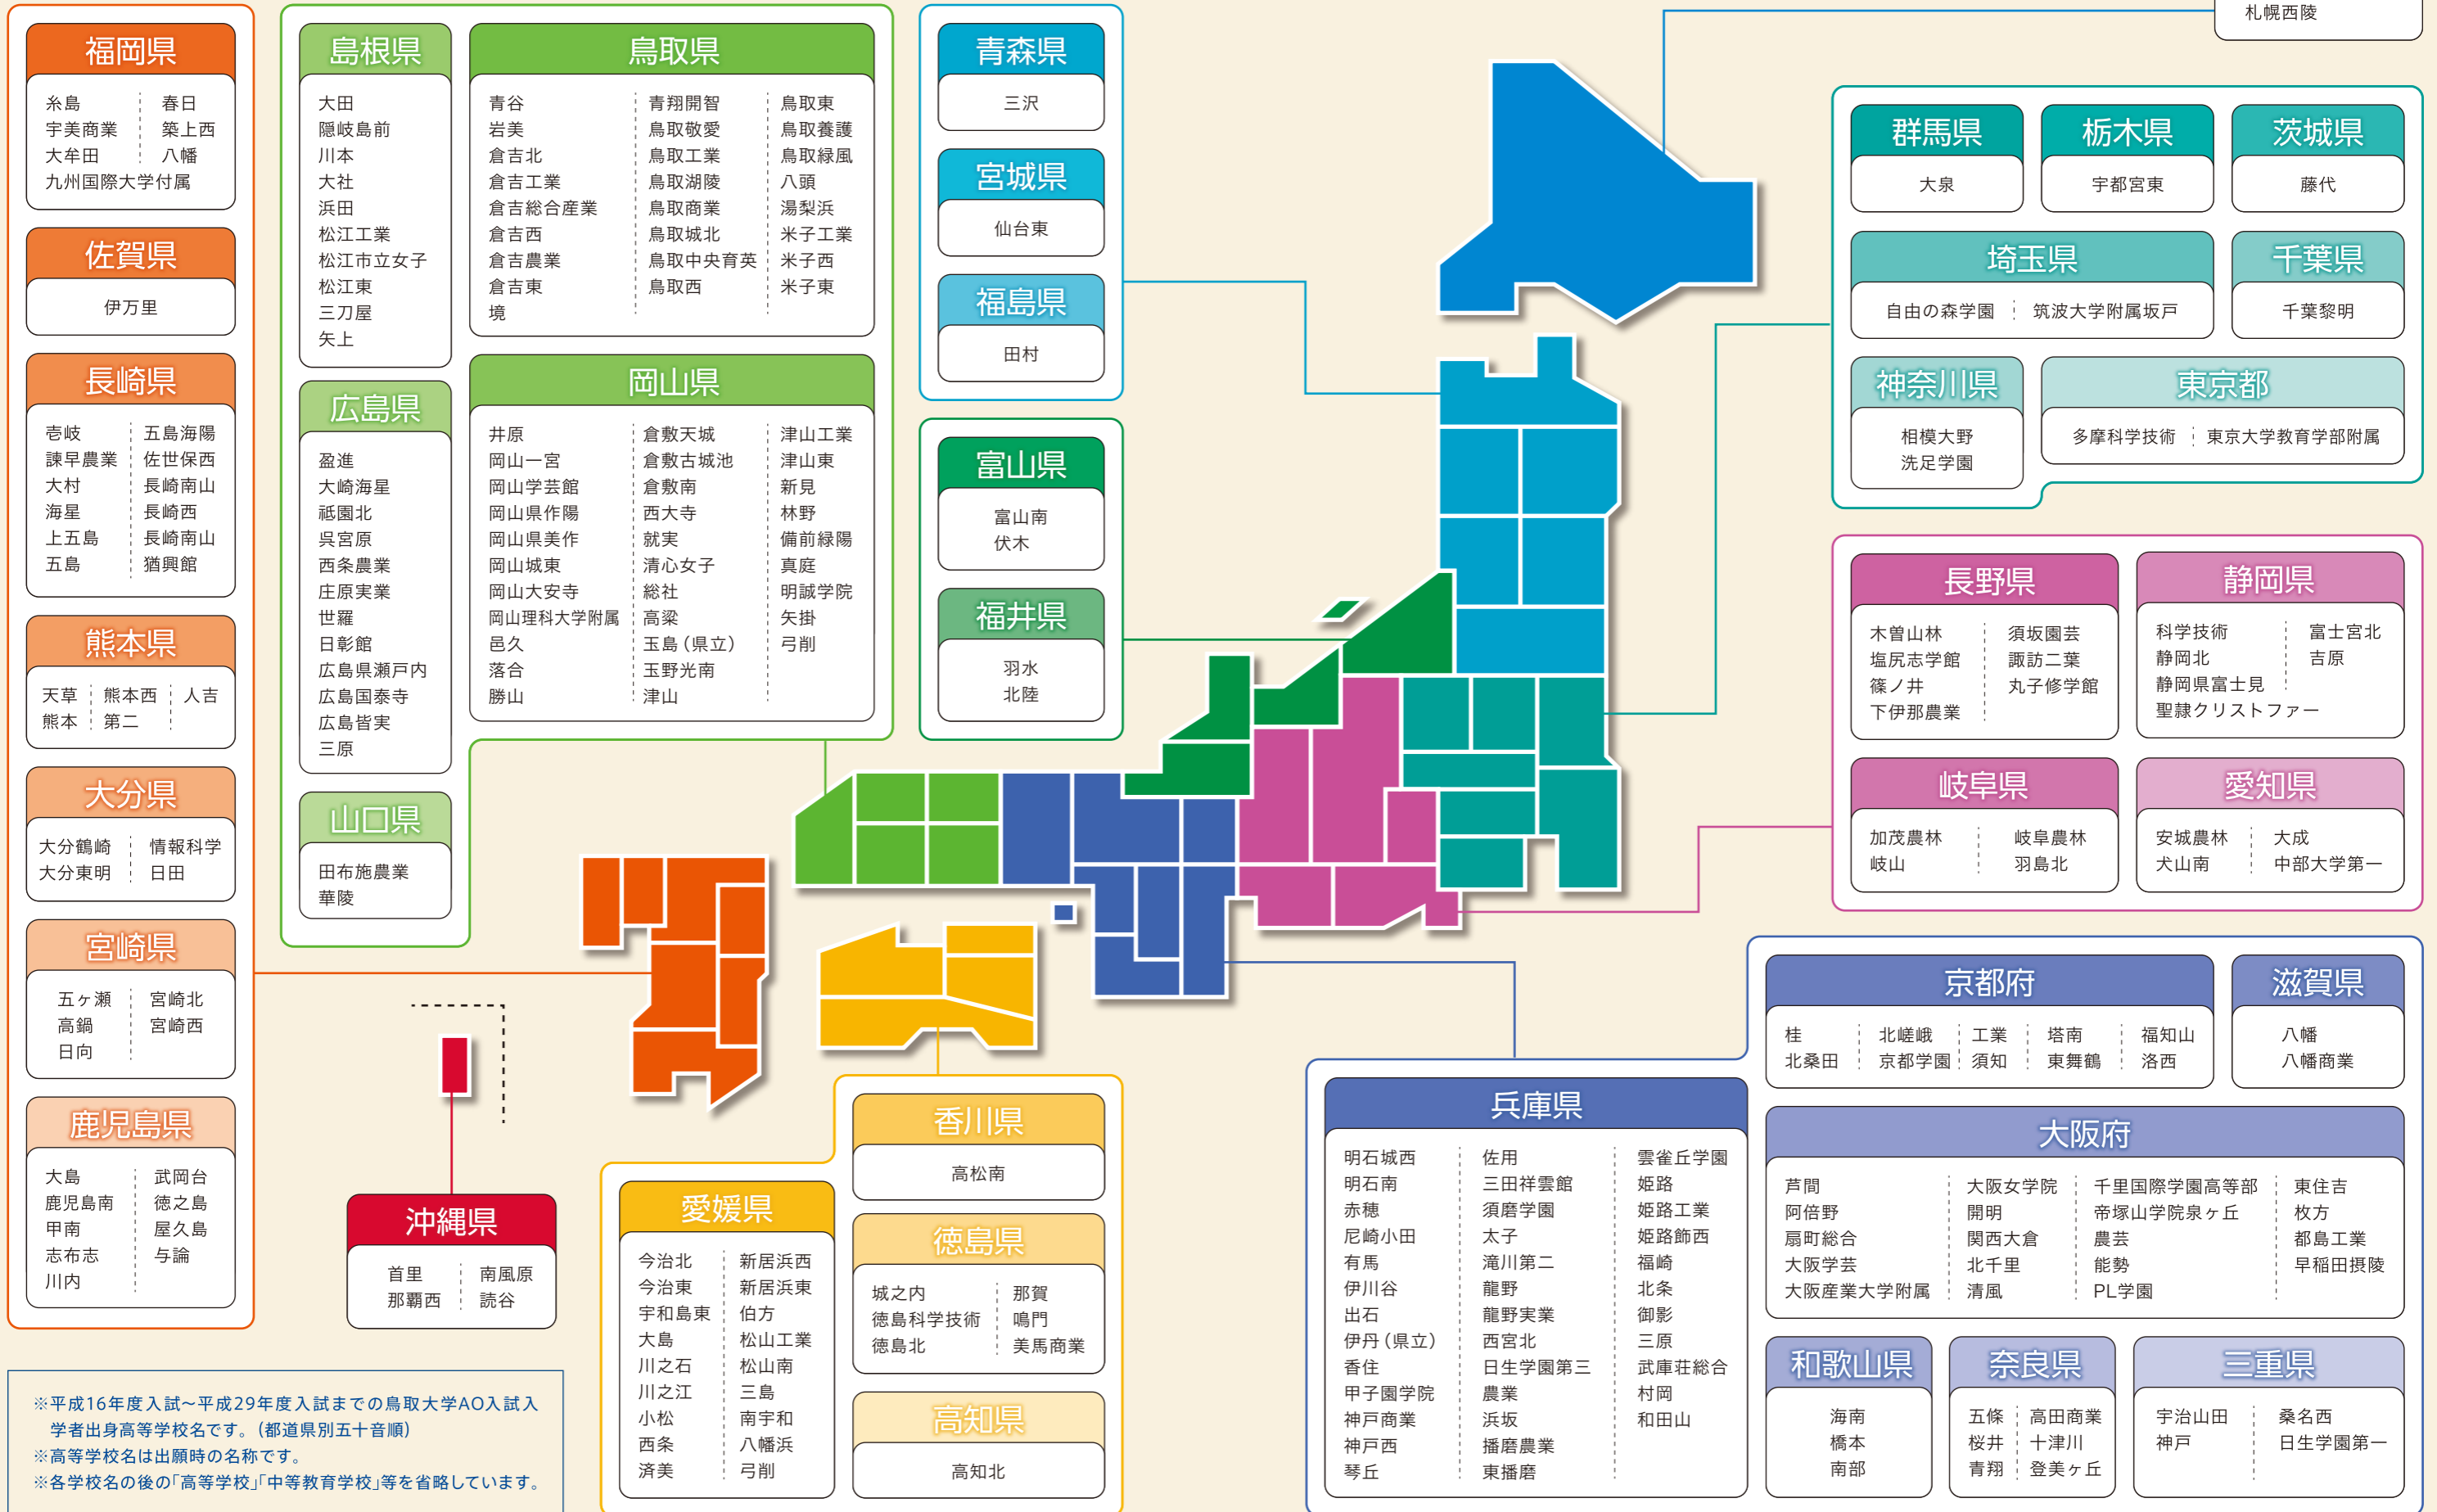

鳥取大学 AO入試 入学者出身校

鳥取大学AO入試では、全国各地から入学者を迎え入れています。

※平成16年度入試～平成29年度入試までの鳥取大学AO入試入学者出身高等学校名です。(都道府県別五十音順)
 ※高等学校名は出願時の名称です。
 ※各学校名の後の「高等学校」「中等教育学校」等を省略しています。