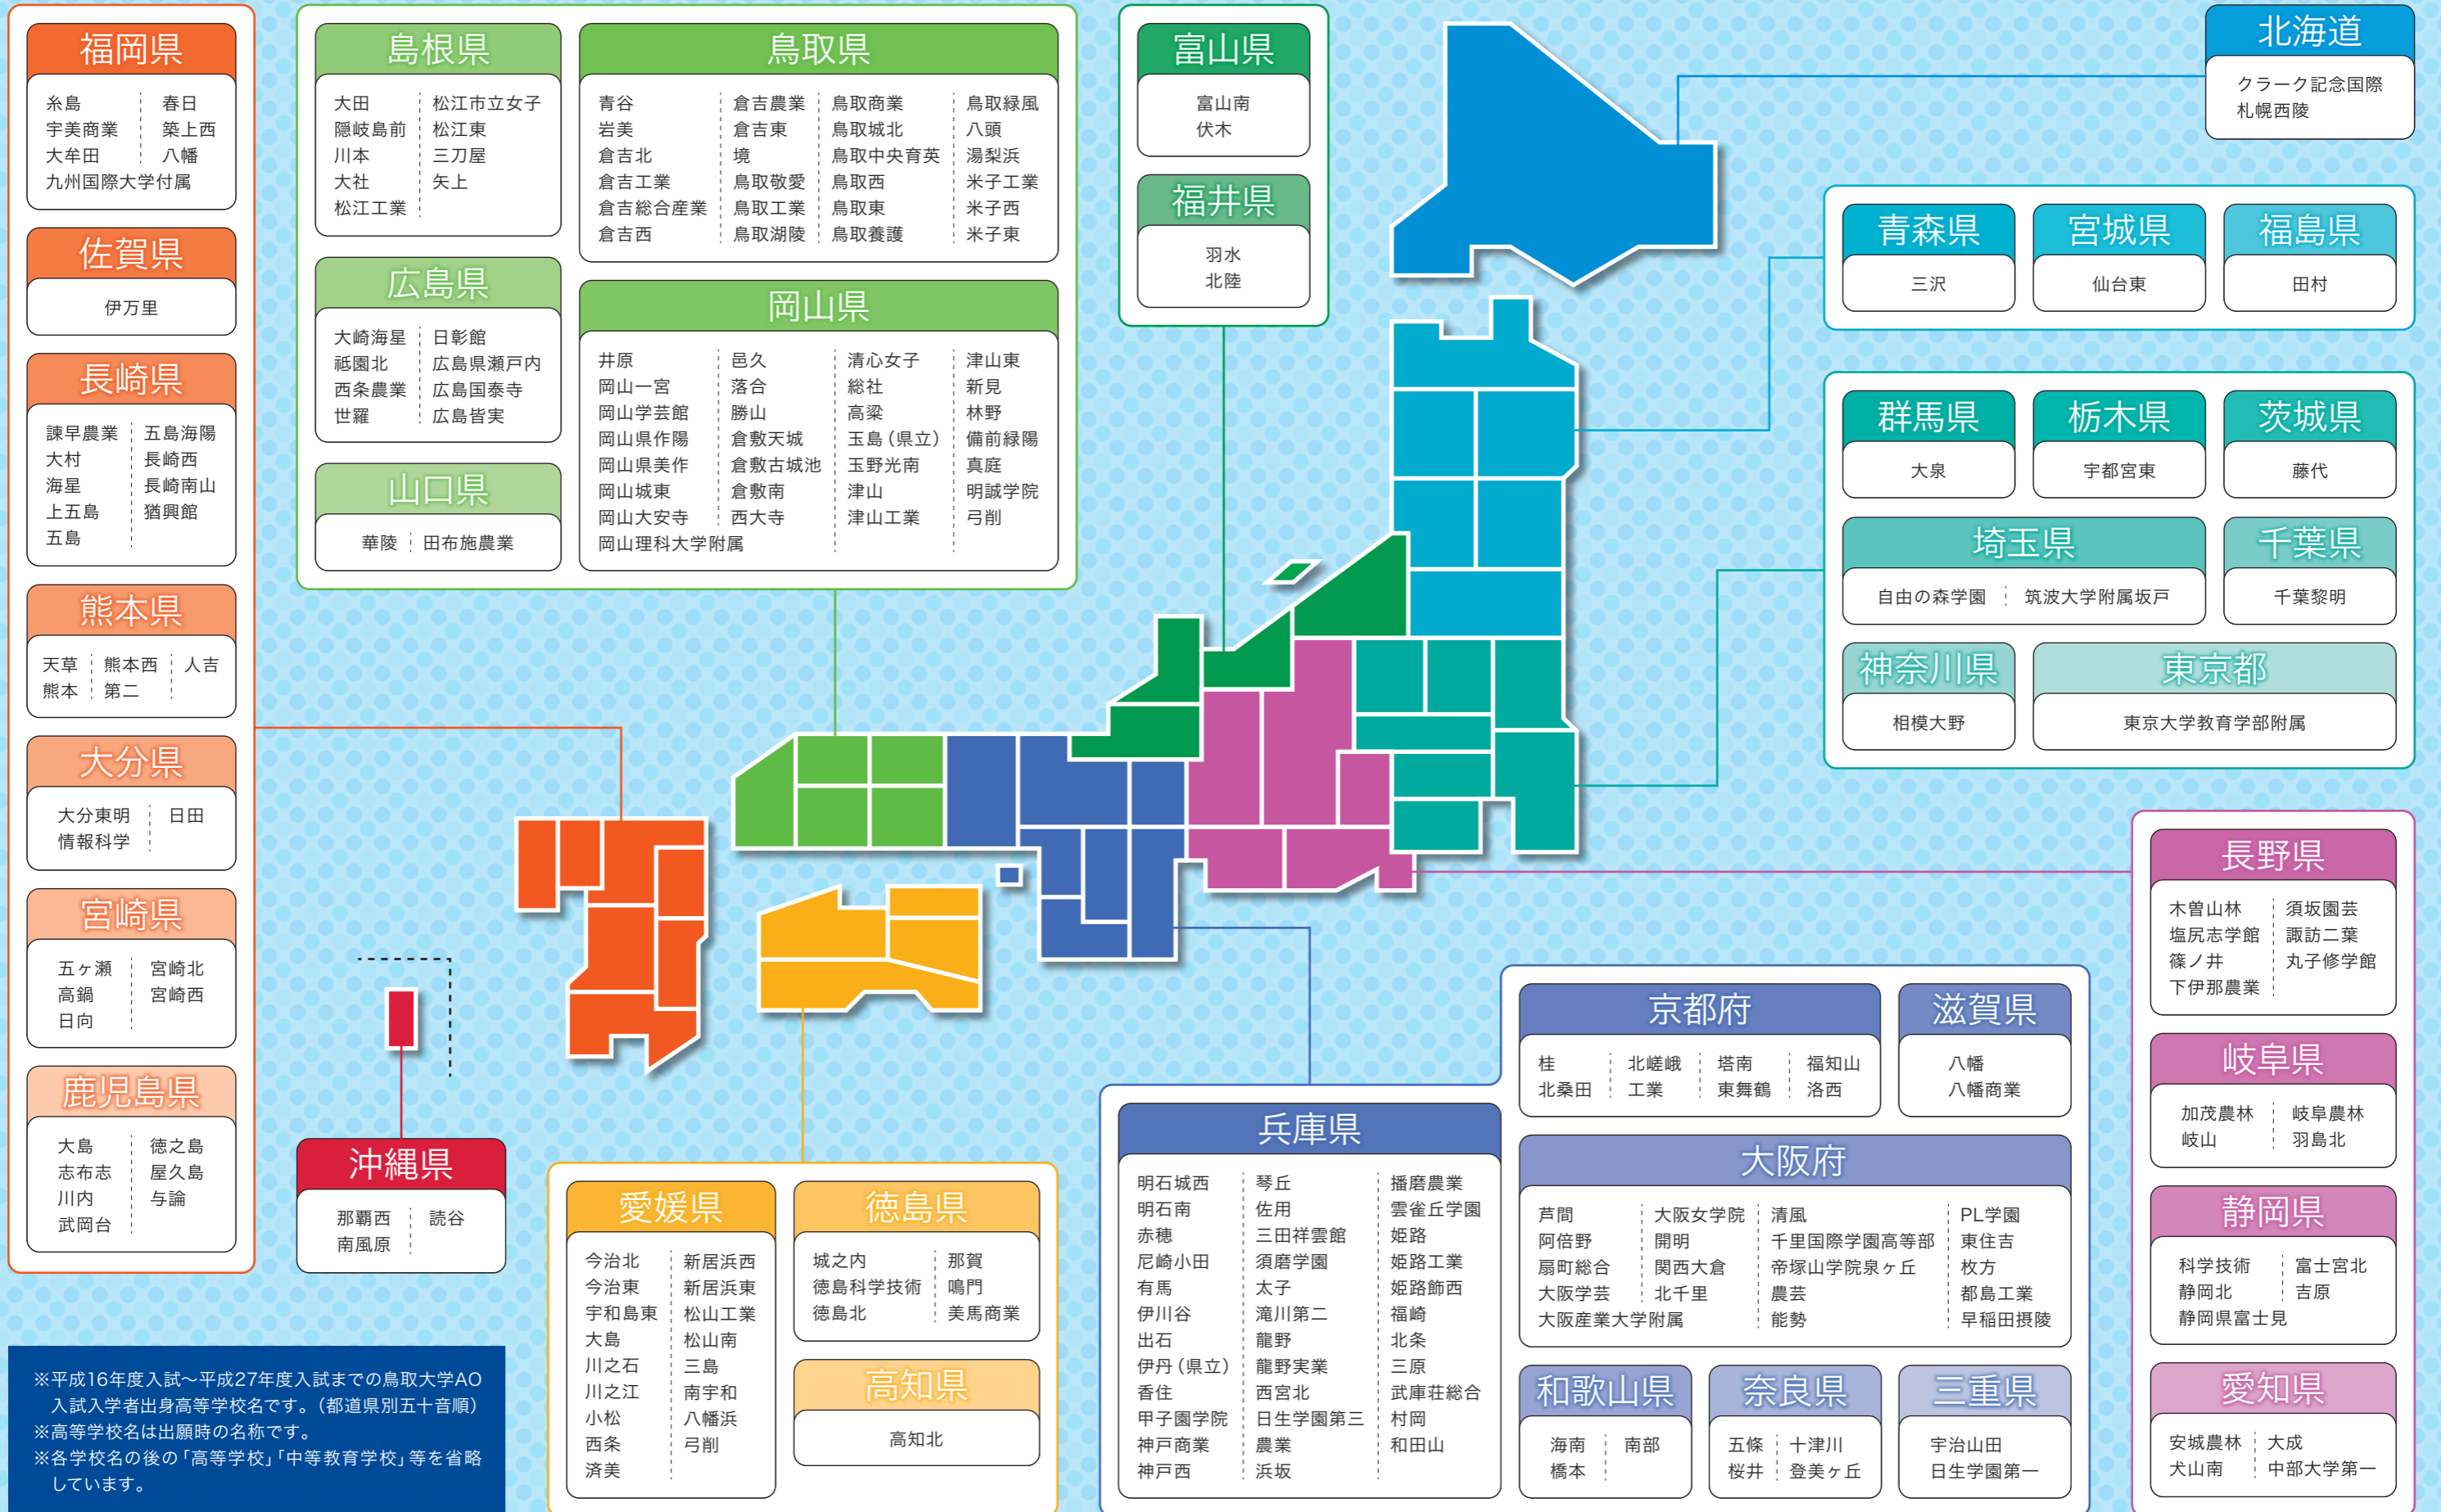

# AO入試 入学者出身校

鳥取大学AO入試では、全国各地の高等学校から入学者を迎え入れています。

※平成16年度入試～平成27年度入試までの鳥取大学AO入試入学者出身高等学校名です。(都道府県別五十音順)  
※高等学校名は出願時の名称です。  
※各学校名の後の「高等学校」「中等教育学校」等を省略しています。