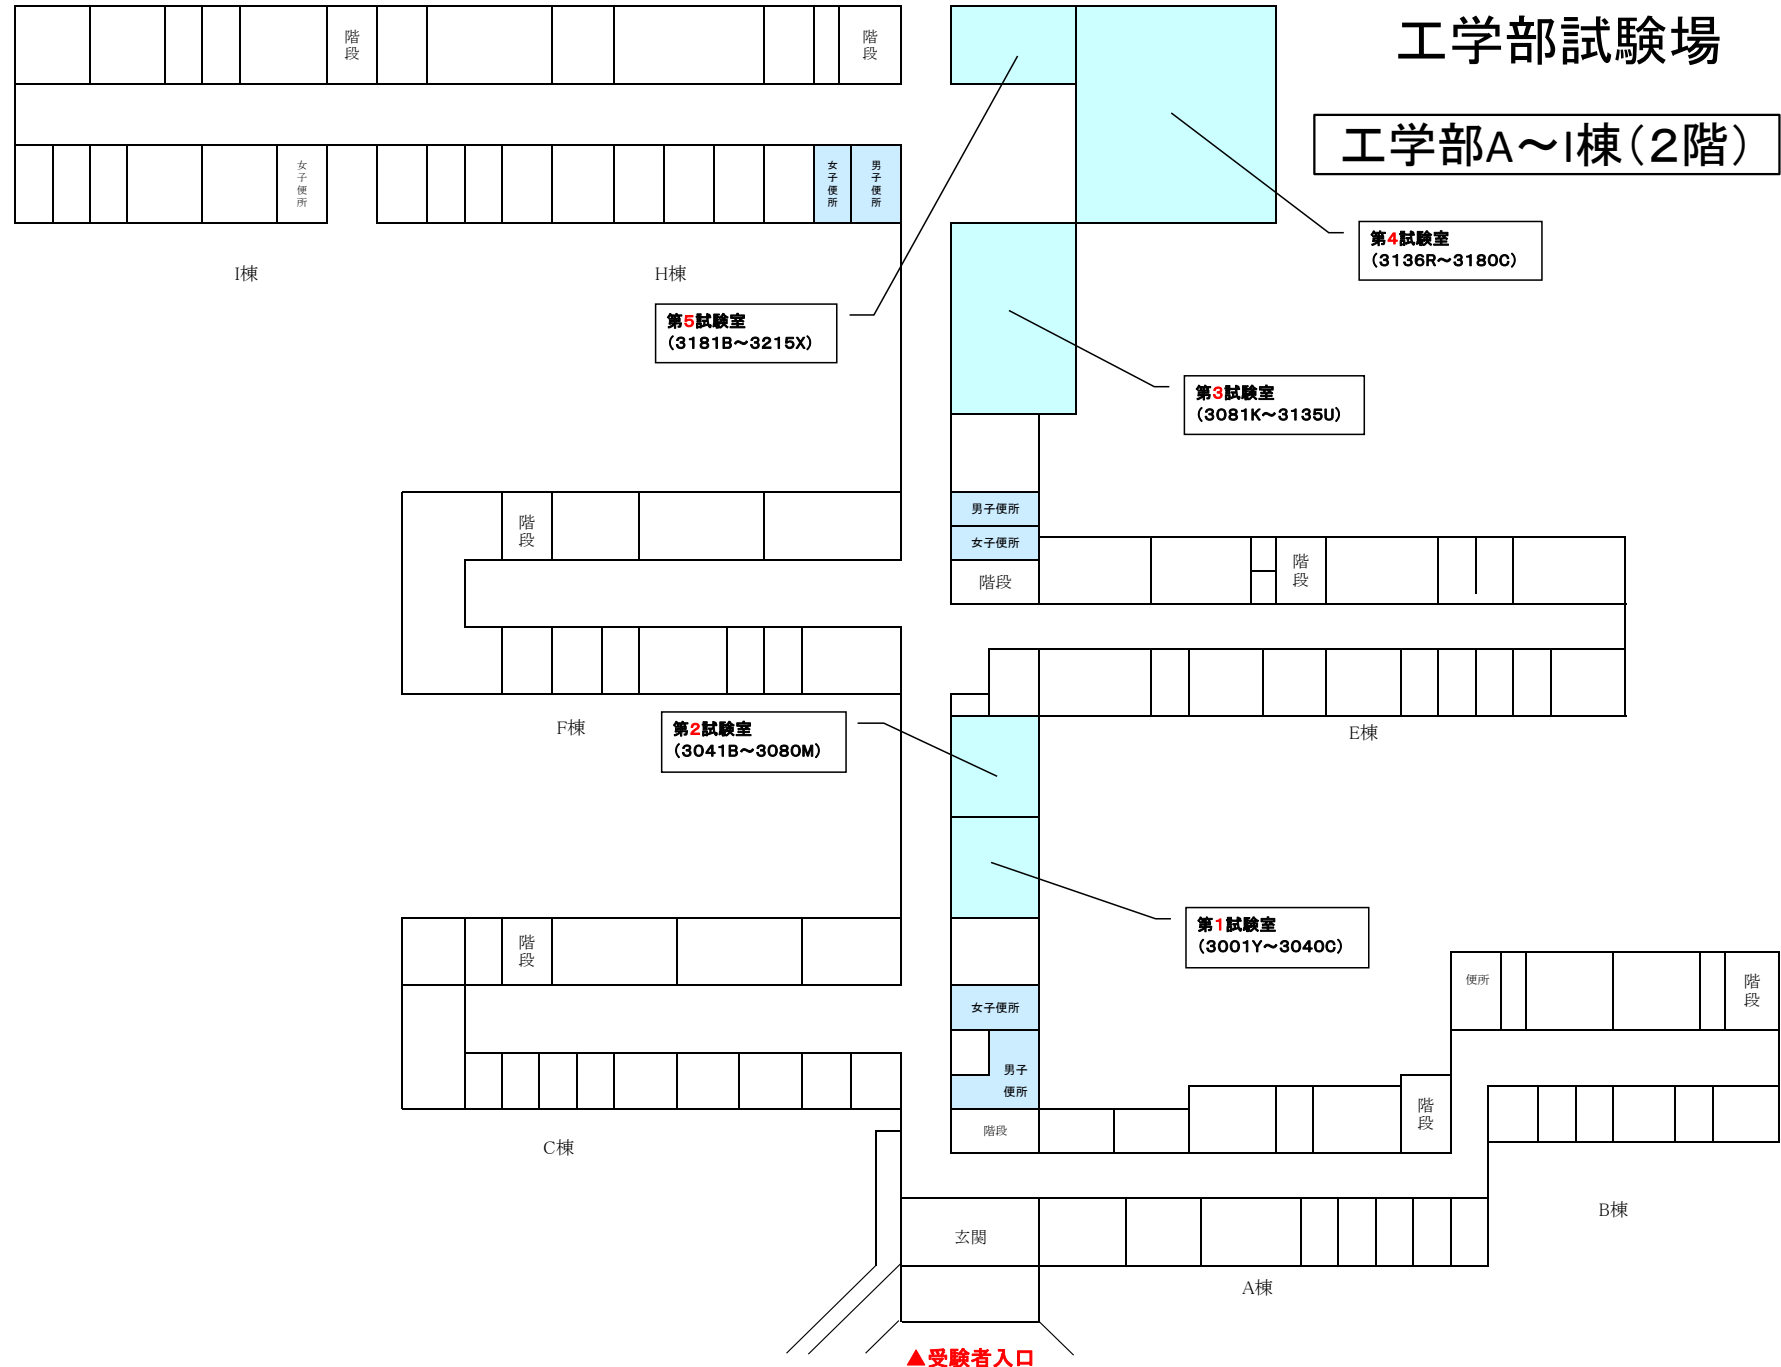

# 試験室案内

(工学部試験場)

試験室	受験番号
第1試験室	3001Y ~ 3040C
第2試験室	3041B ~ 3080M
第3試験室	3081K ~ 3135U
第4試験室	3136R ~ 3180C
第5試験室	3181B ~ 3215X
第6試験室	3216U ~ 3263A
第7試験室	3264Z ~ 3313U
第8試験室	3414R ~ 3363X
第9試験室	3364U ~ 3393C

※受験番号の数字部分(4桁)で試験室を確認してください。

※受験票を入口で提示してください。

工学部  
J・K棟(3階)へ

# 工学部試験場

工学部A~I棟(2階)

▲受験者入口

# 工学部A~I棟(4階)