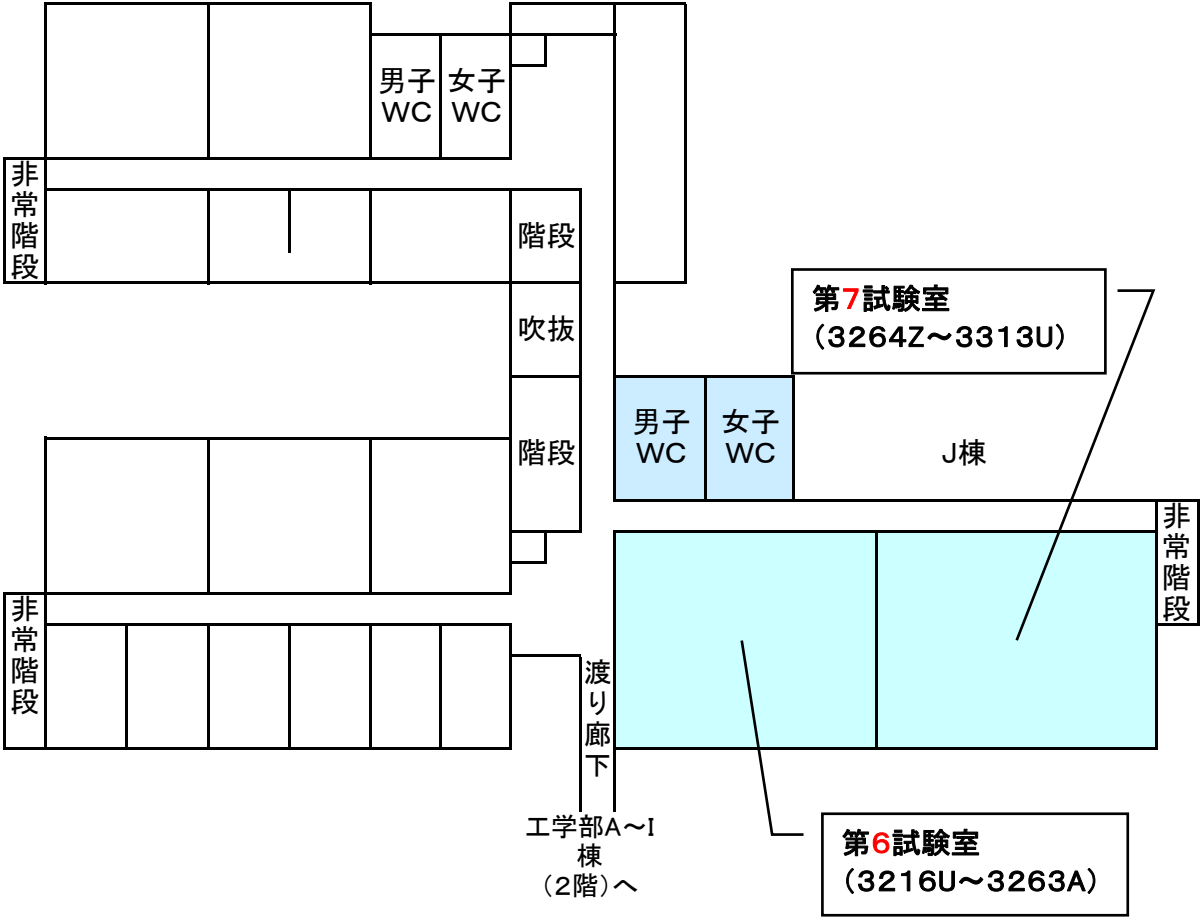

# 試験室案内

(工学部試験場)

試験室	受験番号
第1試験室	3001Y ~ 3040C
第2試験室	3041B ~ 3080M
第3試験室	3081K ~ 3135U
第4試験室	3136R ~ 3180C
第5試験室	3181B ~ 3215X
第6試験室	3216U ~ 3263A
第7試験室	3264Z ~ 3313U
第8試験室	3414R ~ 3363X
第9試験室	3364U ~ 3393C

※受験番号の数字部分(4桁)で試験室を確認してください。

※受験票を入口で提示してください。

工学部  
J・K棟(3階)へ

# 工学部試験場

工学部A~I棟(2階)

▲受験者入口

# 工学部A~I棟(4階)