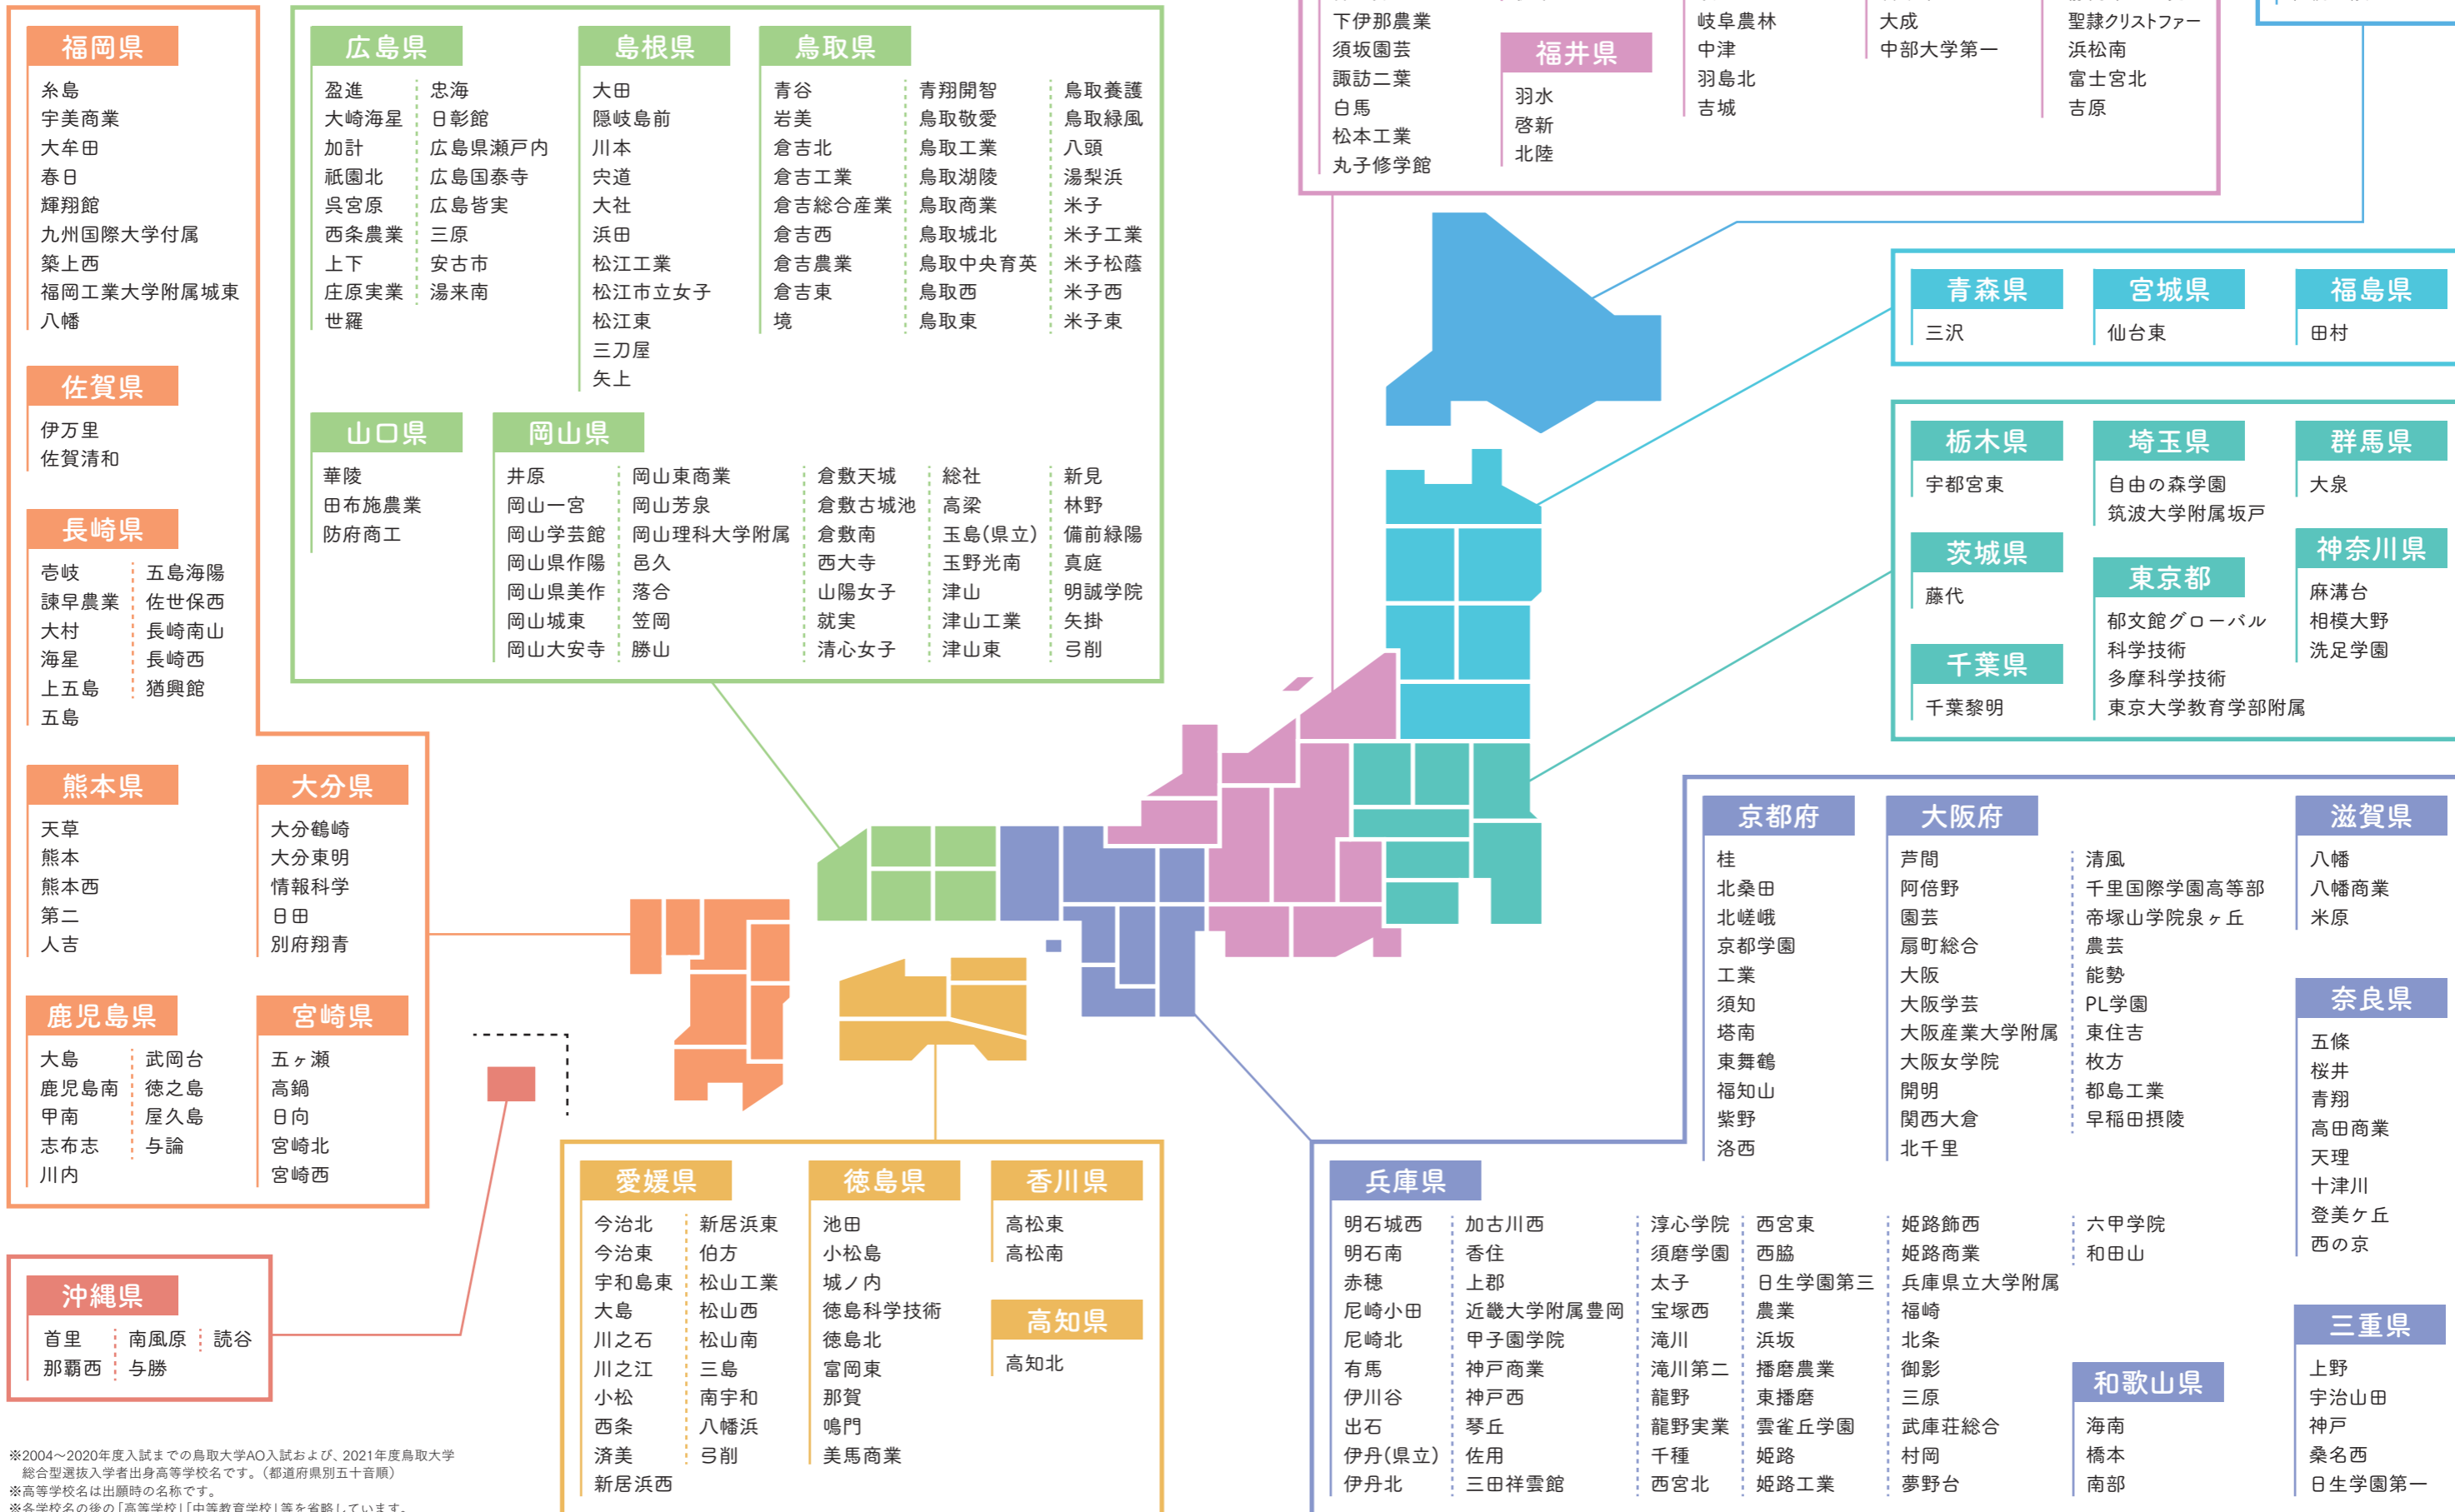

# 鳥取大学 総合型選抜 入学者出身校

鳥取大学総合型選抜では、全国各地の高等学校から入学者を迎え入れています。

※2004～2020年度入試までの鳥取大学AO入試および、2021年度鳥取大学総合型選抜入学者出身高等学校名です。(都道府県別五十音順)  
 ※高等学校名は出願時の名称です。  
 ※各中学校名の後の「高等学校」「中等教育学校」等を省略しています。